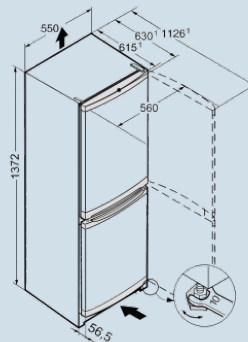

CUEl 2331

Frost
Safe
SystemVario
SpaceSmart
Frost

Advies verkoopprijs € 549

Afmetingen

Hoogte	1372 mm
Breedte	550 mm
Diepte (incl. wandafstand)	630 mm
Diepte bij 90° geopende deur	1128 mm
Breedte bij 90° geopende deur	560 mm
Tussenbouwbaar	Ja
Plaatsbaar tegen muur	Ja
Netto gewicht / Bruto gewicht	49,8 kg / 53,4 kg
Hoogte verpakking	1424 mm
Breedte verpakking	567 mm
Diepte verpakking	711 mm