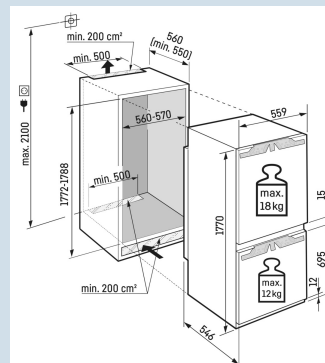

GlassLine draagplateaus

Zacht sluiten garantie.

SoftSystem

Geschikt voor invriezen en bewaren.

4 sterren vriesvak

Ruimte voor hoge karaffen of verpakkingen.

Deel- en onderschuifbaar glasplateau

Nismaat	178 cm
Deurmontage systeem	deur-op-deursysteem
Materiaal deur/deksel	Staal
Volume totaal	264 l
Volume koelgedeelte	183 l
Volume vriesgedeelte	81 l
Energieklasse	D
Energieverbruik per jaar	183 kWh
Energieverbruik per 24 uur	0,5
Energiekosten per jaar	€ 73,-
Energie efficiëntie index	80
Geluidsniveau	33 dB(A)
Geluidsniveau klasse	B

ICd 5123
Plus

Advies verkoopprijs € 1499

Afmetingen

Hoogte	177 cm
Breedte	55,9 cm
Diepte	54,6 cm
Inbouwhoogte	177,2-178,8 cm
Inbouwbreedte	56-57 cm
Deurhoogte vriezer in mm	695
Tussenruimte koel-vries in mm	15
Inbouwdiepte minimaal	55 cm
Max. Meubelgewicht koeldeel	18 kg
Max. Meubelgewicht vriesdeel	12 kg
Netto gewicht / Bruto gewicht	61,1 kg / 65,5 kg
Hoogte verpakking	1829 mm
Breedte verpakking	572 mm
Diepte verpakking	622 mm