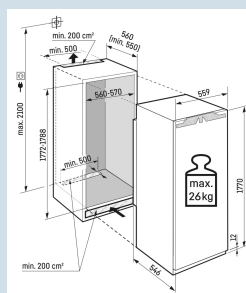

Alle functie eenvoudig in te stellen
Touch & Swipe kleurendisplay

BioFresh lade makkelijk te openen.
BioFresh (0°C) laden op telescooprails

Deur wordt vanaf 30° dichtgetrokken
Deur-op-deur montage

Ruimte voor hoge karaffen of verpakkingen.
Deel- en onderschuifbaar glasplateau

178 cm
deur-op-deursysteem
296 l
296 l
A++
125 kWh
0,341
€ 50,-
80
32 dB(A)
B
SN-T
R600a

Bio
FreshSuper
SilentSoft
SystemSoft-
TelescopicSuper
CoolPower
Cooling**Afmetingen**

Hoogte	177 cm
Breedte	55,9 cm
Diepte	54,6 cm
Inbouwhoogte	177,2-178,8 cm
Inbouwbreedte	56-57 cm
Inbouwdiepte minimaal	55 cm
Max. Meubelgewicht koeldeel	26 kg
Netto gewicht / Bruto gewicht	65,9 kg / 70,8 kg
Hoogte verpakking	1829 mm
Breedte verpakking	572 mm
Diepte verpakking	622 mm