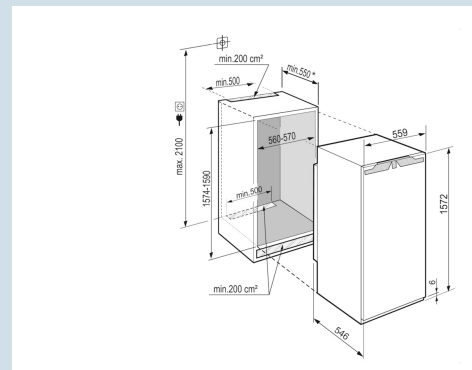

IRBe 4851
Prime

Advies verkoopprijs € 1999

Afmetingen

Hoogte	157,2 cm
Breedte	55,9 cm
Diepte	54,6 cm
Inbouwhoogte	157.4-159 cm
Inbouwbreedte	56-57 cm
Inbouwdiepte minimaal	55 cm
Max. Meubelgewicht koeldeel	22 kg
Netto gewicht / Bruto gewicht	58,3 kg / 60,6 kg
Hoogte verpakking	1631 mm
Breedte verpakking	572 mm
Diepte verpakking	622 mm