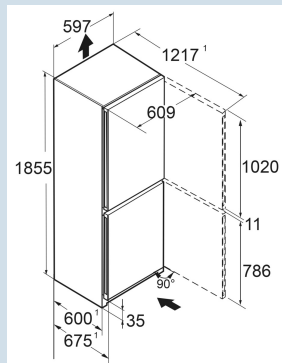

Gold (RAL1027) / Gold (RAL1027)
Staal
Staal
330 l
227 l
103 l
A
161 kWh
0,4
€ 64,-
64
35 dB(A)
B

CNcgo 5203
Pure

Advies verkoopprijs € 1049

Afmetingen

Hoogte	185,5 cm
Breedte	59,7 cm
Diepte	67,5 cm
InteriorFit	Ja
Plaatsbaar tegen muur	Ja
Netto gewicht / Bruto gewicht	71 kg / 76,5 kg
Hoogte verpakking	1927 mm
Breedte verpakking	615 mm
Diepte verpakking	767 mm