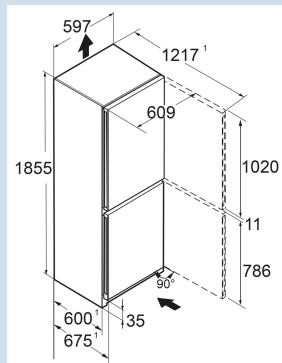

Gold (RAL1027) / Gold
(RAL1027)
Staal
Staal
330 l
227 l
103 l
C
161 kWh
0,4
€ 48,-
64
35 dB(A)
B

CNcgo 5203
Pure

Advies verkoopprijs € 1049

Afmetingen

Hoogte	185,5 cm
Breedte	59,7 cm
Diepte	67,5 cm
InteriorFit	Ja
Plaatsbaar tegen muur	Ja
Netto gewicht / Bruto gewicht	71 kg / 76,5 kg
Hoogte verpakking	1927 mm
Breedte verpakking	615 mm
Diepte verpakking	767 mm