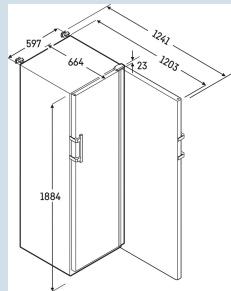

Behuizing / Kleur deur	Wit / Wit
Materiaal behuizing	Staal
Materiaal deur/deksel	Staal
Bruto inhoud totaal	394 l
Netto inhoud totaal	298 l
Energieverbruik per jaar	245 kWh
Energiekosten per jaar	€ 61,-
Geluidsniveau	49 dB(A)
Klimaatklasse	7
Geschikt voor omgevingstemperatuur van	+10°C tot 35°C
Geschikt voor maximale relatieve vochtigheid	max. 75 % RV, niet-condenserend
Temperatuurstelling af fabriek	+5 °C
Koelmiddel	R600a
Aansluitwaarde	2 A
Warmteafgifte in kJ/h	321 kJ/h
Type compressor	Single-Speed-compressor

SRFvg 4001
 Performance

Advies verkoopprijs € 2395

Afmetingen

Hoogte	188,4 cm
Breedte	59,7 cm
Diepte bij 90° geopende deur	120,8 cm
Diepte	65,4 cm
Interieurhoogte	166 cm
Interieurbreedte	46 cm
Interieurdiepte	42,3 cm
Netto gewicht / Bruto gewicht	64 kg / 70 kg
Hoogte verpakking	1920 mm
Breedte verpakking	615 mm
Diepte verpakking	725 mm