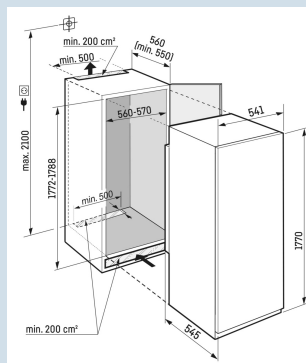

Nismaat	178 cm
Deurmontage systeem	sleepdeur
Volume totaal	294 l
Volume koelgedeelte	294 l
Energieklasse	
Energieverbruik per jaar	156 kWh
Energieverbruik per 24 uur	0,4
Energiekosten per jaar	€ 47,-
Energie efficiëntie index	100
Geluidsniveau	37 dB(A)
Geluidsniveau klasse	C
Klimaatklasse	SN-T
Koelmiddel	R600a

IRBSe 5120
PlusBio
FreshSmart
Device
readyPower
Cooling

Advies verkoopprijs € 1799

Afmetingen

Hoogte	177 cm
Breedte	54 cm
Diepte	54,5 cm
Inbouwhoogte	177,2-178,8 cm
Inbouwbreedte	56-57 cm
Inbouwdiepte minimaal	55 cm
Max. Meubelgewicht koeldeel	-
Netto gewicht / Bruto gewicht	57,1 kg / 61,9 kg
Hoogte verpakking	1829 mm
Breedte verpakking	555 mm
Diepte verpakking	622 mm