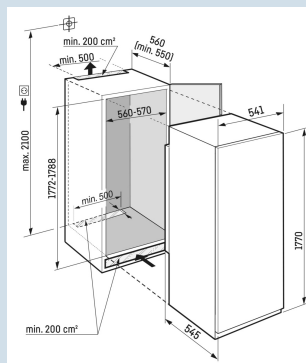

IRBSe 5120
PlusBio
FreshSmart
Device
readyPower
Cooling

Advies verkoopprijs € 1799

Afmetingen

Hoogte	177 cm
Breedte	54 cm
Diepte	54,5 cm
Inbouwhoogte	177,2-178,8 cm
Inbouwbreedte	56-57 cm
Inbouwdiepte minimaal	55 cm
Max. Meubelgewicht koeldeel	-
Netto gewicht / Bruto gewicht	57,1 kg / 61,9 kg
Hoogte verpakking	1829 mm
Breedte verpakking	555 mm
Diepte verpakking	622 mm