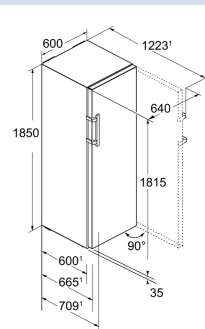

Kastmodel koelkast

SKBes 4380
PremiumPlus

BLU
Performance

Bio Fresh Plus

Smart Device ready

Soft-Telescopic

Soft System

Advies verkoopprijs € 2600

Speciaal voor de visliefhebber

Deze energiezuinige koelkast met BioFresh-Plus biedt ten opzichte van de SKBes 4370 de beste bewaaromstandigheden voor het bewaren van verse vis. Met BioFresh-Plus is de bovenste BioFreshlade, of een deel hiervan, op -2°C in te stellen. Dankzij de zijwandverwarming kan dit apparaat probleemloos en zonder kans op condensatieproblemen gecombineerd worden in een Side-By-Side opstelling.

Perfekte bewaarklimaat voor verse groente en fruit
BioFresh (0°C)

Zacht sluiten garantie.
SoftSystem

Alle functies eenvoudig in te stellen.
2,4 inch kleurendisplay

Ook voor extra grote 2 liter verpakkingen.
Luxe edelstalen GlassLine deurvakken

Vis tot 2x langer vers in vergelijking met BioFresh.
BioFreshPlus 0°C en -2°C

Deur kan nooit ongemerkt open blijven.
Akoestisch deuralarm

Gelijkmatige verlichting van het koeldeel.
LED plafondverlichting met SoftStart

Zacht aanraken is voldoende.
Tiptoets bediening

Ruimte voor hoge karaffen of verpakkingen.
Deel- en onderschuifbaar glasplateau

Gelijkmatigere temperatuurverdeling.
PowerCooling

Opent bijna vanzelf.
Hevelgreep aluminium

Tot 30 kg belastbaar en eenvoudig te reinigen
GlassLine draagplateaus

Behuizing / Kleur deur	Edelstaal / Edelstaal
Materiaal behuizing	Edelstaal met SmartSteel
Materiaal deur/deksel	Edelstaal
Volume totaal	371 l
Volume koelgedeelte	372 l
Energieklasse	A
Energieverbruik per jaar	133 kWh
Energieverbruik per 24 uur	0,4
Energiekosten per jaar	€ 53,-
Energie efficiëntie index	80
Geluidsniveau	36 dB(A)
Geluidsniveau klasse	C
Klimaatklasse	SN-T