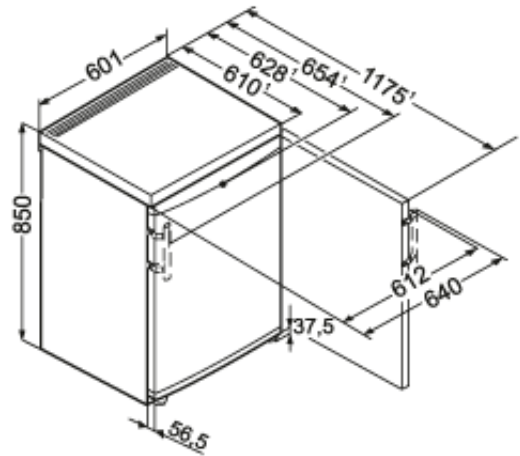

Algemeen	
Uitvoering	Premium
Advies consumentenprijs	€ 479,00
Behuizing	Wit
Kleur deur	Wit
Materiaal deur/deksel	Staal
Bruto inhoud totaal	143 l
Netto inhoud totaal	136 l
Bruto inhoud koeldeel	124 l
Netto inhoud koeldeel	118 l
Netto inhoud vriesdeel	18 l
Energieklasse	A+++
Energieverbruik per jaar	99 kWh
Energieverbruik per dag	0,27 kWh
Energiekosten per jaar	€ 23,-
Geluidsniveau	37 dB(A)
Klimaatklasse	SN-T
Koelmiddel	R600a
Spanning	220-240 V ~
Frequentie	50 Hz

Afmetingen	
Hoogte	850 mm
Breedte	601 mm
Diepte (incl. wandafstand)	628 mm
Diepte bij 90° geopende deur	1213 mm
Breedte bij 90° geopende deur	640 mm
Tussenbouwbaar	Ja
Plaatsbaar tegen muur	Ja
Netto gewicht	44 kg
Bruto gewicht	46,7 kg
Hoogte verpakking	911 mm
Breedte verpakking	617 mm
Diepte verpakking	711 mm

Overige	
Soort Design	SwingDesign
Deurscharniering	Rechts, wisselbaar
Greep	Stanggreep
Lengte aansluitsnoer	160 cm
Flexibel instelbaar interieur	Ja
Onderdelen interieur geschikt voor vaatwasmachine	Ja
Glasplateaus en laden verwijderbaar bij deuropening 90°	Ja
Aantal draagplateaus	3
Materiaal draagplateau koeldeel	Glas
Afwerking draagplateau	Edelstaal
Display	LC digitaal temperatuurodisplay
Soort bedieningspaneel	Druktoets
Positie bedieningspaneel	Buitenzijde
Kinderbeveiliging	Ja
Materiaal interieur	Kunststof wit
Stelpoten in hoogte verstelbaar	2

LIEBHERR