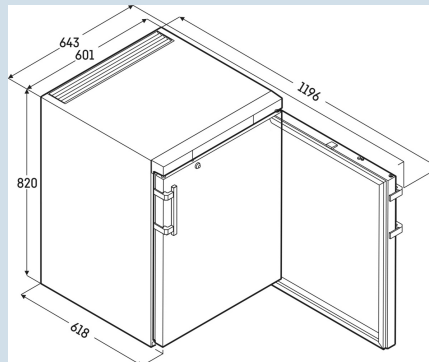

Behuizing / Kleur deur	Wit / Wit
Materiaal behuizing	Staal
Materiaal deur/deksel	Staal
Bruto inhoud totaal	142 l
Netto inhoud totaal	133 l
Energieverbruik per jaar	273 kWh
Energiekosten per jaar	€ 68,-
Geluidsniveau	47 dB(A)
Klimaatklasse	7
Geschikt voor onverwarmde ruimte	Nee
Geschikt voor omgevingstemperatuur van	+10°C tot 35°C
Koelmiddel	R600a
Aansluitwaarde	1,0 A
Warmteafgifte in kJ/h	200 kJ/h
Warmteafgifte in Wh	56 Wh

LKUv 1610
 MediLine

 Smart
 Device
 ready

Advies verkoopprijs € 1695

Afmetingen

Hoogte	82 cm
Breedte	60,1 cm
Diepte bij 90° geopende deur	119,6 cm
Breedte bij 90° geopende deur	64 cm
Diepte	61,8 cm
Onderbouwbaar	Ja
Tussenbouwbaar	Ja
Plaatsbaar tegen muur	Ja
Interieurhoogte	67 cm
Interieurbreedte	44 cm
Interieurdiepte	43,5 cm
Inbouwhoogte	82,5(+4,5) cm
Inbouwbreedte	60,5 cm
Inbouwdiepte minimaal	62 cm
Netto gewicht / Bruto gewicht	36 kg / 39 kg
Hoogte verpakking	875 mm
Breedte verpakking	615 mm
Diepte verpakking	709 mm