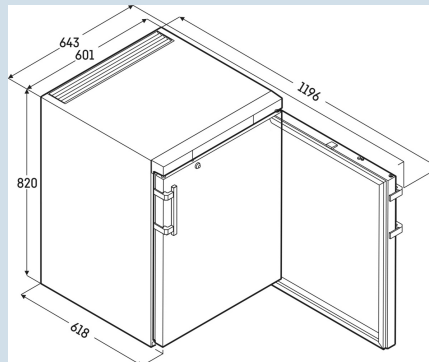

### Past ook onder het werkblad

De Liebherr LKUv 1610 Mediline biedt ruim 140 liter koelruimte met een temperatuurbereik van +3° tot +16°C. De zelfsluitende deur en de drie verstelbare draagroosters zijn praktisch in gebruik. De temperatuur wordt digitaal getoond en is op 0,1°C nauwkeurig in te stellen.

**LKUv 1610**  
 MediLine

 Smart  
 Device  
 ready

Advies verkoopprijs € 1695

**Afmetingen**

|                               |               |
|-------------------------------|---------------|
| Hoogte                        | 82 cm         |
| Breedte                       | 60,1 cm       |
| Diepte bij 90° geopende deur  | 119,6 cm      |
| Breedte bij 90° geopende deur | 64 cm         |
| Diepte                        | 61,8 cm       |
| Onderbouwbaar                 | Ja            |
| Tussenbouwbaar                | Ja            |
| Plaatsbaar tegen muur         | Ja            |
| Interieurhoogte               | 67 cm         |
| Interieurbreedte              | 44 cm         |
| Interieurdiepte               | 43,5 cm       |
| Inbouwhoogte                  | 82,5(+4,5) cm |
| Inbouwbreedte                 | 60,5 cm       |
| Inbouwdiepte minimaal         | 62 cm         |
| Netto gewicht / Bruto gewicht | 36 kg / 39 kg |
| Hoogte verpakking             | 875 mm        |
| Breedte verpakking            | 615 mm        |
| Diepte verpakking             | 709 mm        |