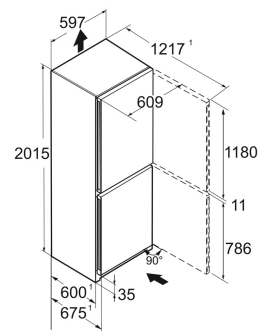

Koel/vriescombinatie

CNsdc 5703

Pure

BLU
Performance

Easy
Fresh

No
Frost

Super
Silent

Duo
Cooling

Smart
Device
ready

Vario
Space

Advies verkoopprijs € 999

Groente en fruit langer bewaren

EasyFresh

Een koelkast die fris ruikt.

FreshAir filter

Nooit meer ontdooien.

NoFrost

Geschikt voor onverwarmde ruimtes (>0°C)

DuoCooling

Tot 30 kg belastbaar en eenvoudig te reinigen

GlassLine draagplateaus

Genoeg ruimte voor de hoogste ijstaart.

VarioSpace

Zacht aanraken is voldoende.

Tiptoets bediening

Gelijkmatige verlichting van het koeldeel.

LED plafondverlichting

Eenvoudig te openen.

Verzonken greep

Gemakkelijk te reinigen.

Uitneembare deurvakken

Gelijkmatigere temperatuurverdeling.

PowerCooling

Behuizing / Kleur deur

Materiaal behuizing

Materiaal deur/deksel

Volume totaal

Volume koelgedeelte

Volume vriesgedeelte

Energieklasse

Energieverbruik per jaar

Energieverbruik per 24 uur

Energiekosten per jaar

Energie efficiëntie index

Geluidsniveau

Geluidsniveau klasse

Staalgrijs / Edellaal

Staal

Edellaal

371 l

268 l

103 l

A

162 kWh

0,4

€ 65,-

64

35 dB(A)

B