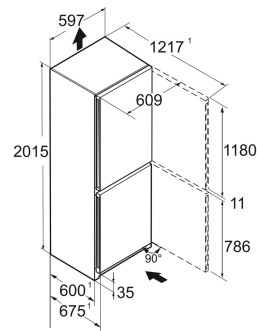

Koel/vriescombinatie

CNsdc 5703

Pure

BLU
Performance

Easy
Fresh

No
Frost

Super
Silent

Duo
Cooling

Smart
Device
ready

Vario
Space

Advies verkoopprijs € 999

Groente en fruit langer bewaren

EasyFresh

Een koelkast die fris ruikt.

FreshAir filter

Nooit meer ontdooien.

NoFrost

Geschikt voor onverwarmde ruimtes (>0°C)

DuoCooling

Tot 30 kg belastbaar en eenvoudig te reinigen

GlassLine draagplateaus

Genoeg ruimte voor de hoogste ijstaart.

VarioSpace

Zacht aanraken is voldoende.

Tiptoets bediening

Gelijkmatige verlichting van het koeldeel.

LED plafondverlichting

Eenvoudig te openen.

Verzonken greep

Gemakkelijk te reinigen.

Uitneembare deurvakken

Gelijkmatigere temperatuurverdeling.

PowerCooling

Behuizing / Kleur deur
Materiaal behuizing
Materiaal deur/deksel
Volume totaal
Volume koelgedeelte
Volume vriesgedeelte
Energieklasse
Energieverbruik per jaar
Energieverbruik per 24 uur
Energiekosten per jaar
Energie efficiëntie index
Geluidsniveau
Geluidsniveau klasse

Staalgrijs / Edellaal
Staal
Edellaal
371 l
268 l
103 l
A C
162 kWh
0,4
€ 49,-
64
35 dB(A)
B