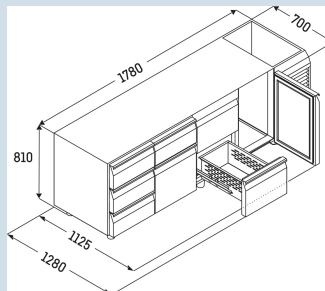

Aanbevolen voor professionals. Door professionals

Deze gekoelde werkbank GN 1/1 met rvs in- en exterieur biedt optimale koeling en houdt levensmiddelen tot 25% langer vers. Met een breed temperatuurbereik wordt een perfect klimaat gecreëerd voor vele producten inclusief vlees en vis. Dankzij frameverwarming is condensatie en ijsvorming uitgesloten en het heetgas ontdooisysteem zorgt voor een snelle automatische ontdooiing. De laden of uittrekelementen hebben een draagvermogen tot 30 kg en zijn - evenals de zelfsluitende deuren met een deurstop op 105° - comfortabel te bedienen. Een natuurlijk koelmiddel en lage energiekosten: vanzelfsprekend!

Behuizing / Kleur deur
Materiaal behuizing
Materiaal deur/deksel
Bruto inhoud totaal
Netto inhoud totaal
Aantal secties
Sectie 1
Sectie 2
Sectie 3
Werkblad
Energieklasse
Energieverbruik per jaar
Energiekosten per jaar
Energie efficiëntie index
Geluidsniveau
Klimaatklasse
Temperatuurklasse
Geschikt voor omgevingstemperatuur van
Temperatuurinstelling af fabriek
Koelmiddel
Aansluitwaarde

Edelstaal / Edelstaal
Chroomnikkelstaal
Chroomnikkelstaal
440 l
223 l
3
2 lades 1/3 en 2/3
2 lades 1/2
Deur
met werkblad
E
1017 kWh
€ 254,-
43,1
56 dB(A)
4
M1
+10°C tot 40°C
+4°C
R290
1,15 A