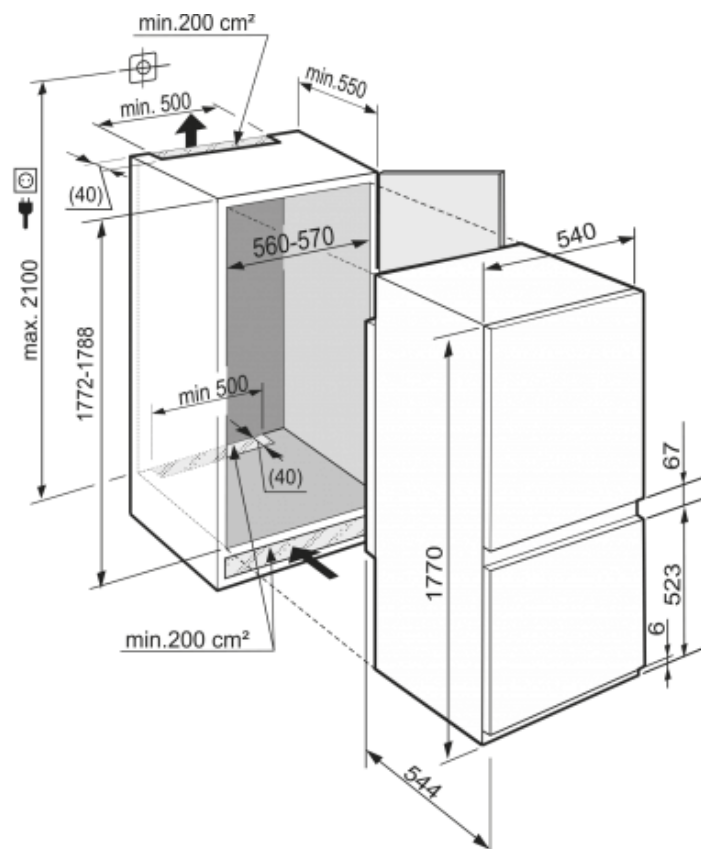

ICS 3234 Comfort

Smart
Frost

Duo
Cooling

Bio
Cool

Algemeen

Uitvoering	Comfort
Advies consumentenprijs	€ 1199,00
Nismaat	178 cm
Deurmontage systeem	sleepdeur
Bruto inhoud totaal	291 l
Netto inhoud totaal	281 l
Bruto inhoud koeldeel	232 l
Netto inhoud koeldeel	224 l
Bruto inhoud vriesdeel	59 l
Netto inhoud vriesdeel	57 l
Energieklasse	A++
Energieverbruik per jaar	228 kWh
Energieverbruik per dag	0,622 kWh
Energiekosten per jaar	€ 52,-
Geluidsniveau	34 dB(A)
Klimaatklasse	SN-T
Koelmiddel	R600a
Spanning	220-240 V ~
Frequentie	50 Hz

Afmetingen

Hoogte	1770 mm
Breedte	540 mm
Inbouwhoogte in mm	1772-1788 mm
Inbouwbreedte in mm	560-570 mm
Deurhoogte vriezer in mm	523
Tussenruimte koel-vries in mm	67
Inbouwdiepte minimaal in mm	550 mm
Netto gewicht	58,1 kg
Bruto gewicht	61,7 kg
Hoogte verpakking	1829 mm
Breedte verpakking	555 mm
Diepte verpakking	622 mm

Overige

Deurscharniering	Rechts, wisselbaar
Lengte aansluitsnoer	210 cm
Flexibel instelbaar interieur	Ja
Onderdelen interieur geschikt voor vaatwasmachine	Ja
Glasplateaus en laden verwijderbaar bij deuropening 90°	Ja
Aantal draagplateaus	6
Materiaal draagplateau koeldeel	Glas
Materiaal draagplateau vriesdeel	Glas
Afwerking draagplateau	Edelstaal
Aantal nivelleringsstrips	2
Display	LC digitaal temperatuurdisplay
Soort bedieningspaneel	Druktoets