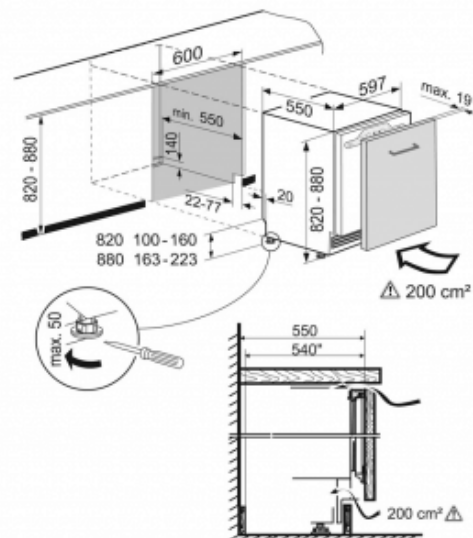

Soft
Telescopic

Algemeen	
Uitvoering	Premium
Advies consumentenprijs	€ 1399,00
Nismaat	82 - 88 cm
Deurmontage systeem	deur-op-deursysteem
Bruto inhoud totaal	136 l
Netto inhoud totaal	124 l
Bruto inhoud koeldeel	136 l
Netto inhoud koeldeel	124 l
Energieklasse	A++
Energieverbruik per jaar	91 kWh
Energieverbruik per dag	0,249 kWh
Energiekosten per jaar	€ 21,-
Geluidsniveau	38 dB(A)
Klimaatklasse	SN-ST
Koelmiddel	R600a
Spanning	220-240 V ~
Frequentie	50 Hz
Aansluitwaarde	1,2 A
Aantal compressoren	1

Afmetingen	
Hoogte	820 mm
Breedte	597 mm
Onderbouwbaar	Ja
Inbouwhoogte in mm	820-880 mm
Inbouwbreedte in mm	600 mm
Inbouwdiepte minimaal in mm	550 mm
Max. Meubelgewicht koeldeel	10 kg
Netto gewicht	42,6 kg
Bruto gewicht	45,3 kg
Hoogte verpakking	883 mm
Breedte verpakking	615 mm
Diepte verpakking	617 mm

Overige	
Deurscharniering	Uittreklade
Lengte aansluitsnoer	220 cm
Aantal draagplateaus	2
Materiaal draagplateau koeldeel	Glas
Plintventilatie	Ja
Display	LC digitaal temperatuursdisplay
Soort bedieningspaneel	Druktoets
Positie bedieningspaneel	Achter de deur
Temperatuuraanduiding	Werkelijke temperatuur in cijfers
Deuralarm koeldeel	Akoestisch deuralarm
SabbatMode	Ja
Materiaal interieur	Kunststof wit
Stelpoten in hoogte verstelbaar	4
Extra kenmerk 1	Uittrekbare lade met SoftTelescopic
Extra kenmerk 2	2 Uittrekbare draagplateaus
Extra kenmerk Nederland	7 jaar zekerheid (zie voorwaarden website)