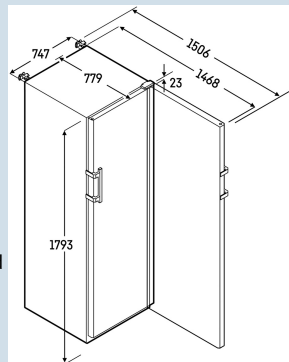

Behuizing / Kleur deur	Wit / Wit
Materiaal behuizing	Staal
Materiaal deur/deksel	Glas
Bruto inhoud totaal	588 l
Netto inhoud totaal	361 l
Energieverbruik per jaar	400 kWh
Energiekosten per jaar	€ 92,-
Geluidsniveau	49 dB(A)
Klimaatklasse	7
Geschikt voor omgevingstemperatuur van	+10°C tot 35°C
Geschikt voor maximale relatieve vochtigheid	max. 75 % RV, niet-condenserend
Temperatuurinstelling af fabriek	+5 °C
Koelmiddel	R600a
Aansluitwaarde	2 A
Warmteafgifte in kJ/h	475 kJ/h
Warmteafgifte in Wh	132 Wh
Type compressor	Variable-Speed-compressor

HMFvh 5511/H63

Perfection

Smart
Device

Advies verkoopprijs € 5495

Afmetingen

Hoogte	179,3 cm
Breedte	74,7 cm
Diepte bij 90° geopende deur	147,3 cm
Diepte	76,9 cm
Interieurhoogte	146 cm
Interieurbreedte	55,6 cm
Interieurdiepte	46 cm
Netto gewicht / Bruto gewicht	116 kg / 124 kg
Hoogte verpakking	1850 mm
Breedte verpakking	765 mm
Diepte verpakking	840 mm