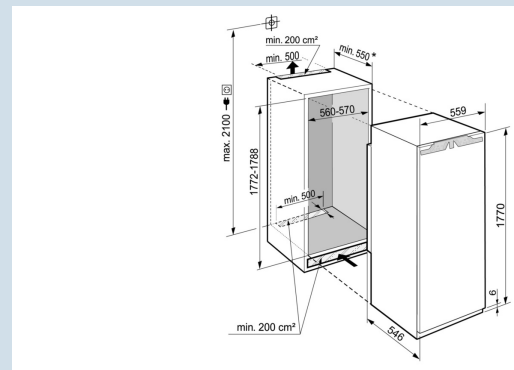

Nismaat	178 cm
Deurmontage systeem	deur-op-deursysteem
Volume koelgedeelte	297 l
Energieklasse	<b>D</b>
Energieverbruik per jaar	125 kWh
Energieverbruik per 24 uur	0,343 kWh
Energiekosten per jaar	€ 28,-
Energie efficiëntie index	80
Geluidsniveau	33 dB(A)
Geluidsniveau klasse	B
Klimaatklasse	SN-T

## Afmetingen

Hoogte	177 cm
Breedte	55,9 cm
Diepte	54,6 cm
Inbouwhoogte	177.2-178.8 cm
Inbouwbreedte	56-57 cm
Inbouwdiepte minimaal	55 cm
Max. Meubelgewicht koeldeel	26 kg
Netto gewicht / Bruto gewicht	65,2 kg / 70,2 kg
Hoogte verpakking	1829 mm
Breedte verpakking	572 mm
Diepte verpakking	622 mm