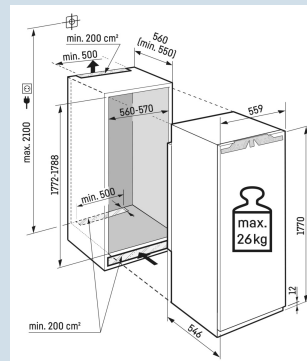

Touch & Swipe kleurendisplay

Gelijkmatigere temperatuurverdeling.

PowerCooling

Tot 30 kg belastbaar en eenvoudig te reinigen

GlassLine draagplateaus

Overzichtelijk in te delen BioFresh lade.

FlexSystem

Nismaat	178 cm
Deurmontage systeem	deur-op-deursysteem
Volume totaal	297 l
Volume koelgedeelte	297 l
Energieklasse	
Energieverbruik per jaar	125 kWh
Energieverbruik per 24 uur	0,3
Energiekosten per jaar	€ 50,-
Energie efficiëntie index	80
Geluidsniveau	33 dB(A)
Geluidsniveau klasse	B
Klimaatklasse	SN-T
Koelmiddel	R600a

Bio
FreshSuper
SilentSmart
DeviceSoft
SystemSoft-
TelescopicSuper
CoolPower
Cooling**Afmetingen**

Hoogte	177 cm
Breedte	55,9 cm
Diepte	54,6 cm
Inbouwhoogte	177,2-178,8 cm
Inbouwbreedte	56-57 cm
Inbouwdiepte minimaal	55 cm
Max. Meubelgewicht koeldeel	26 kg
Netto gewicht / Bruto gewicht	92,3 kg / 98,5 kg
Hoogte verpakking	1877 mm
Breedte verpakking	575 mm
Diepte verpakking	622 mm