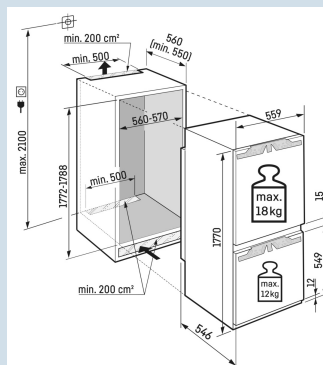

### Deur wordt vanaf 30° dichtgetrokken

Deur-op-deur montage

### Ruimte voor hoge karaffen of verpakkingen.

Deel- en onderschuifbaar glasplateau

**Afmetingen**

Hoogte	177 cm
Breedte	59,7 cm
Diepte	54,6 cm
Inbouwhoogte	177,2-178,8 cm
Inbouwbreedte	56-57 cm
Deurhoogte vriezer in mm	549
Tussenruimte koel-vries in mm	15
Inbouwdiepte minimaal	55 cm
Max. Meubelgewicht koeldeel	18 kg
Max. Meubelgewicht vriesdeel	12 kg
Netto gewicht / Bruto gewicht	74,9 kg / 78,9 kg
Hoogte verpakking	1829 mm
Breedte verpakking	572 mm
Diepte verpakking	622 mm