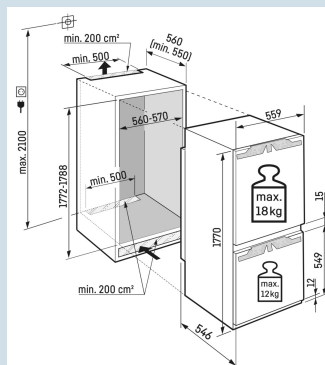

Deel- en onderschuifbaar glasplateau

Overzichtelijk in te delen BioFresh lade.

FlexSystem

Nismaat	178 cm
Deurmontage systeem	deur-op-deursysteem
Materiaal deur/deksel	Staal
Volume totaal	254 l
Volume koelgedeelte	200 l
Volume vriesgedeelte	54 l
Energieklasse	
Energieverbruik per jaar	145 kWh
Energieverbruik per 24 uur	0,4
Energiekosten per jaar	€ 44,-
Energie efficiëntie index	64
Geluidsniveau	34 dB(A)
Geluidsniveau klasse	B

Afmetingen

Hoogte	177 cm
Breedte	59,7 cm
Diepte	54,6 cm
Inbouwhoogte	177,2-178,8 cm
Inbouwbreedte	56-57 cm
Deurhoogte vriezer in mm	549
Tussenruimte koel-vries in mm	15
Inbouwdiepte minimaal	55 cm
Max. Meubelgewicht koeldeel	18 kg
Max. Meubelgewicht vriesdeel	12 kg
Netto gewicht / Bruto gewicht	74,9 kg / 78,9 kg
Hoogte verpakking	1829 mm
Breedte verpakking	572 mm
Diepte verpakking	622 mm