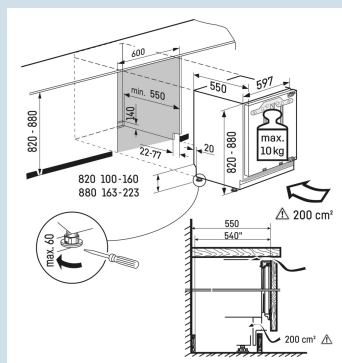

SUIG 1514
 Comfort
Smart
FrostSuper
SilentSide
by
SideSuper
FrostVario
Space

Advies verkoopprijs € 1299

Afmetingen

Hoogte	82 cm
Breedte	59,7 cm
Diepte	55 cm
Onderbouwbaar	Ja
Inbouwhoogte	82-88 cm
Inbouwbreedte	60 cm
Inbouwdiepte minimaal	55,0 cm
Max. Meubelgewicht vriesdeel	10 kg
Netto gewicht / Bruto gewicht	36,3 kg / 38,9 kg
Hoogte verpakking	883 mm
Breedte verpakking	615 mm
Diepte verpakking	617 mm