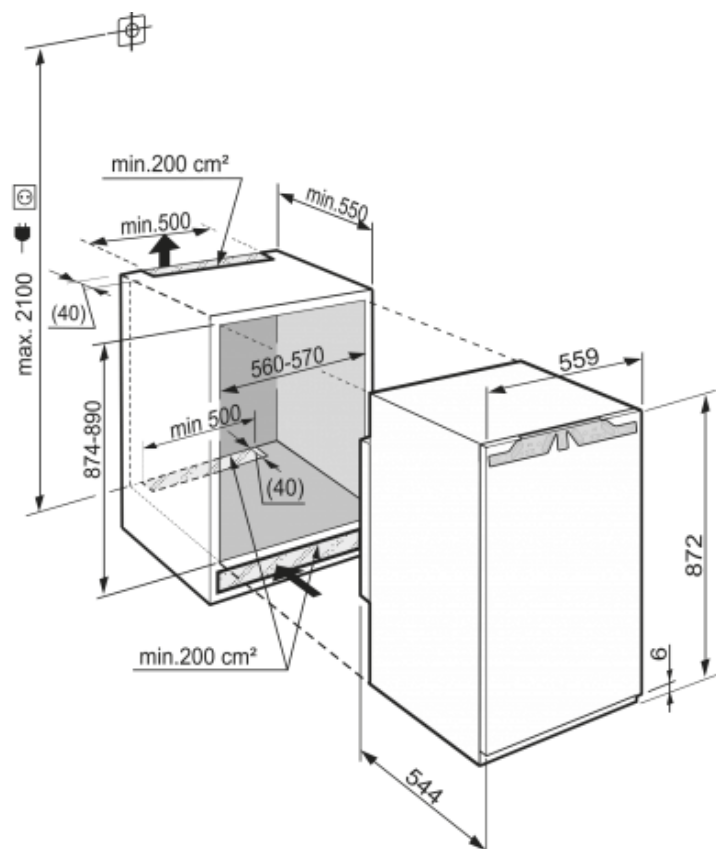

A+++

Bio
Cool

Algemeen

Uitvoering	Comfort
Advies consumentenprijs	€ 829,00
Nismaat	88 cm
Deurmontage systeem	deur-op-deursysteem
Bruto inhoud totaal	159 l
Netto inhoud totaal	151 l
Bruto inhoud koeldeel	159 l
Netto inhoud koeldeel	151 l
Energieklasse	A+++
Energieverbruik per jaar	65 kWh
Energieverbruik per dag	0,177 kWh
Energiekosten per jaar	€ 15,-
Geluidsniveau	33 dB(A)
Klimaatklasse	SN-T
Koelmiddel	R600
Spanning	220-240 V ~
Frequentie	50 Hz
Aansluitwaarde	1,2 A
Aantal compressoren	1

Afmetingen

Hoogte	872 mm
Breedte	559 mm
Inbouwhoogte in mm	874-890 mm
Inbouwbreedte in mm	560-570 mm
Inbouwdiepte minimaal in mm	550 mm
Max. Meubelgewicht koeldeel	16 kg
Netto gewicht	36,7 kg
Bruto gewicht	38,9 kg
Hoogte verpakking	931 mm
Breedte verpakking	572 mm
Diepte verpakking	622 mm

Overige

Deurscharniering	Rechts, wisselbaar
Mogelijkheid om deur op 90° te blokkeren	Ja
Lengte aansluitsnoer	210 cm
Flexibel instelbaar interieur	Ja
Onderdelen interieur geschikt voor vaatwasmachine	Ja
Glasplateaus en laden verwijderbaar bij deuropening 90°	Ja
Aantal draagplateaus	4
Materiaal draagplateau koeldeel	Glas
Afwerking draagplateau	Edelstaal
Display	LC digitaal temperatuurodisplay
Soort bedieningspaneel	Druktoets
Positie bedieningspaneel	Achter de deur
Kinderbeveiliging	Ja