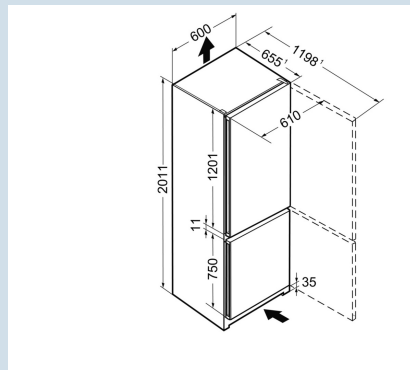

Genoeg ruimte voor de hoogste ijstaart.

VarioSpace

Behuizing / Kleur deur
Materiaal deur/deksel
Materiaal zijwanden
Volume koelgedeelte
Volume vriesgedeelte
Energieklasse
Energieverbruik per jaar
Energieverbruik per 24 uur
Energiekosten per jaar
Energie efficiëntie index
Geluidsniveau

Staalgrijs / Edelstaal-look
Edelstaal-look
Staal
243 l
101 l
D
201 kWh
0,551 kWh
€ 44,-
80
39 dB(A)