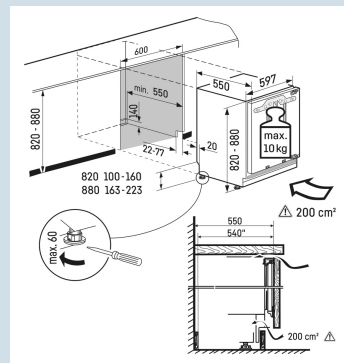

Ook voor extra grote 2 liter verpakkingen.

Comfort deurvakken

Temperatuur eenvoudig af te lezen

LC digitaal temperatuursdisplay

Deur wordt vanaf 30° dichtgetrokken

Deur-op-deur montage

Gelijkmatige verlichting van het koeldeel.

LED plafondverlichting

Overzichtelijke bediening.

Druktoetsbediening

Tot 30 kg belastbaar en eenvoudig te reinigen

GlassLine draagplateaus

Nismaat	82 - 88 cm
Deurmontage systeem	deur-op-deursysteem
Materiaal deur/deksel	Staal
Volume totaal	136 l
Volume koelgedeelte	137 l
Energieklasse	F
Energieverbruik per jaar	115 kWh
Energieverbruik per 24 uur	0,3
Energiekosten per jaar	€ 46,-
Energie efficiëntie index	125
Geluidsniveau	35 dB(A)
Geluidsniveau klasse	B
Klimaatklasse	SN-ST

UIK 1510
Comfort

Super
Silent

Advies verkoopprijs € 999

Afmetingen

Hoogte	82 cm
Breedte	59,7 cm
Diepte	55 cm
Onderbouwbaar	Ja
Inbouwhoogte	82-88 cm
Inbouwbreedte	60 cm
Inbouwdiepte minimaal	55,0 cm
Max. Meubelgewicht koeldeel	10 kg
Netto gewicht / Bruto gewicht	34,3 kg / 36,8 kg
Hoogte verpakking	883 mm
Breedte verpakking	615 mm
Diepte verpakking	617 mm

Overige

Materiaal interieur	Kunststof wit
Deurscharniering	Rechts, wisselbaar
Mogelijkheid om deur op 90° te blokkeren	Ja
Deur opent maximaal op	115°
Lengte aansluitsnoer	200 cm
Flexibel instelbaar interieur	Ja
Onderdelen interieur geschikt voor vaatwasmachine	Ja
Glasplateaus en laden verwijderbaar bij deuropening 90°	Ja
Plintventilatie	Ja
Display	LC digitaal temperatuursdisplay
Soort bedieningspaneel	Druktoets
Positie bedieningspaneel	Achter de deur
Temperatuur aanduiding van	Koelgedeelte
Deuralarm koeldeel	Akoestisch deuralarm
Stelpoten	4
Extra kenmerk Nederland	7 jaar zekerheid (zie voorwaarden website)