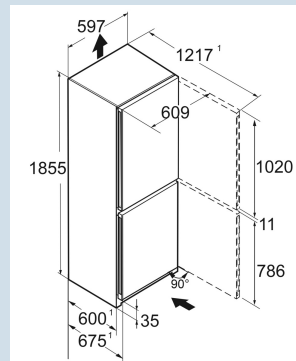

Staalgrijs / SteelFinish
Staal
SteelFinish
330 l
227 l
103 l
D
201 kWh
0,6
€ 80,-
80
35 dB(A)
B

CNsf 5233
Plus

Advies verkoopprijs € 1149

Afmetingen

Hoogte	185,5 cm
Breedte	59,7 cm
Diepte	67,5 cm
InteriorFit	Ja
Plaatsbaar tegen muur	Ja
Netto gewicht / Bruto gewicht	70,9 kg / 76,1 kg
Hoogte verpakking	1927 mm
Breedte verpakking	615 mm
Diepte verpakking	767 mm