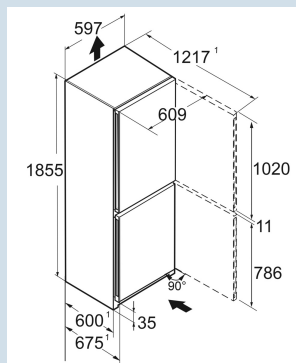

Staalgrijs / SteelFinish  
Staal  
SteelFinish  
330 l  
227 l  
103 l  
D  
201 kWh  
0,6  
€ 60,-  
80  
35 dB(A)  
B

CNsf 5233  
Plus

Advies verkoopprijs € 1149

**Afmetingen**

Hoogte	185,5 cm
Breedte	59,7 cm
Diepte	67,5 cm
InteriorFit	Ja
Plaatsbaar tegen muur	Ja
Netto gewicht / Bruto gewicht	70,9 kg / 76,1 kg
Hoogte verpakking	1927 mm
Breedte verpakking	615 mm
Diepte verpakking	767 mm