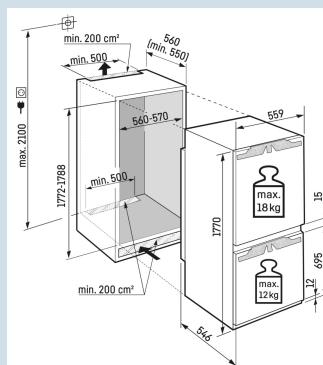

Deur wordt vanaf 30° dichtgetrokken

Deur-op-deur montage

Nismaat	178 cm
Deurmontage systeem	deur-op-deursysteem
Materiaal deur/deksel	Staal
Volume totaal	253 l
Volume koelgedeelte	183 l
Volume vriesgedeelte	70 l
Energieklasse	
Energieverbruik per jaar	227 kWh
Energieverbruik per 24 uur	0,6
Energiekosten per jaar	€ 91,-
Energie efficiëntie index	100
Geluidsniveau	34 dB(A)
Geluidsniveau klasse	B

ICNe 5103

Pure

Easy
FreshNo
FrostSuper
SilentDuo
CoolingSmart
Device
readyVario
SpaceSuper
Frost

Advies verkoopprijs € 1499

Afmetingen

Hoogte	177 cm
Breedte	55,9 cm
Diepte	54,6 cm
Inbouwhoogte	177,2-178,8 cm
Inbouwbreedte	56-57 cm
Deurhoogte vriezer in mm	695
Tussenruimte koel-vries in mm	15
Inbouwdiepte minimaal	55 cm
Max. Meubelgewicht koeldeel	18 kg
Max. Meubelgewicht vriesdeel	12 kg
Netto gewicht / Bruto gewicht	58,6 kg / 62,7 kg
Hoogte verpakking	1829 mm
Breedte verpakking	572 mm
Diepte verpakking	622 mm