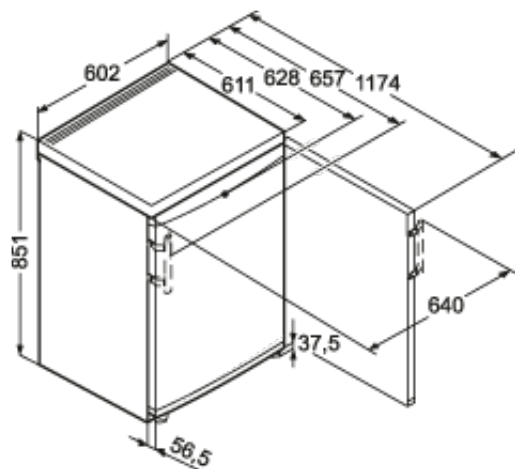

### Algemeen

Uitvoering	Premium
Advies consumentenprijs	€ 549,00
Behuizing	Wit
Kleur deur	Wit
Materiaal deur/deksel	Staal
Bruto inhoud totaal	102 l
Netto inhoud totaal	91 l
Bruto inhoud vriesdeel	102 l
Netto inhoud vriesdeel	91 l
Energieklasse	A++
Energieverbruik per jaar	150 kWh
Energieverbruik per dag	0,409 kWh
Energiekosten per jaar	€ 32,-
Geluidsniveau	40 dB(A)
Klimaatklasse	SN-ST
Geschikt voor onverwarmde ruimte	> 0°C
Koelmiddel	R600a
Spanning	220-240 V ~
Frequentie	50 Hz

### Afmetingen

Hoogte	851 mm
Breedte	602 mm
Diepte (incl. wandafstand)	628 mm
Diepte bij 90° geopende deur	1174 mm
Breedte bij 90° geopende deur	640 mm
Tussenbouwbaar	Ja
Plaatsbaar tegen muur	Ja
Netto gewicht	42,1 kg
Bruto gewicht	44,8 kg
Hoogte verpakking	911 mm
Breedte verpakking	617 mm
Diepte verpakking	711 mm

### Overige

Soort Design	SwingDesign
Deurscharniering	Rechts, wisselbaar
Greep	Stanggreep
Lengte aansluitsnoer	160 cm
Display	LC digitaal temperatuursdisplay
Soort bedieningspaneel	Druktoets
Positie bedieningspaneel	Buitenzijde
Temperatuuralarm	Optisch en akoestisch temperatuuralarm
Deuralarm vriesdeel	Akoestisch deuralarm
Kinderbeveiliging	Ja
Materiaal interieur	Kunststof wit
Stelpoten in hoogte verstelbaar	2