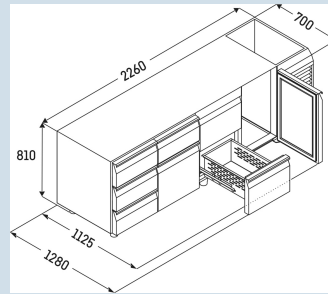

**FRTSvsg 7541**

Performance

Advies verkoopprijs € 5195

**Afmetingen**

Hoogte	81 cm
Breedte	226 cm
Diepte bij 90° geopende deur	112,5 cm
Diepte	68 cm
Interieurhoogte	57 cm
Interieurbreedte	180 cm
Interieurdiepte	55 cm
Geschikt voor	GN 1/1, 530x 325 mm
Netto gewicht / Bruto gewicht	180 kg / 208 kg
Hoogte verpakking	990 mm
Breedte verpakking	800 mm
Diepte verpakking	2355 mm