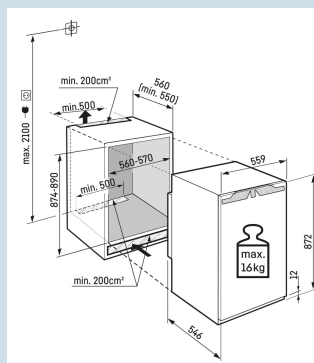

Deur wordt vanaf 30° dichtgetrokken

Deur-op-deur montage

Deur kan nooit ongemerkt open blijven

Akoestisch deuralarm

Nismaat	88 cm
Deurmontage systeem	deur-op-deursysteem
Volume totaal	117 l
Volume koelgedeelte	102 l
Volume vriesgedeelte	16 l
Energieklasse	D
Energieverbruik per jaar	118 kWh
Energieverbruik per 24 uur	0,3
Energiekosten per jaar	€ 47,-
Energie efficiëntie index	80
Geluidsniveau	37 dB(A)
Geluidsniveau klasse	C
Klimaatklasse	SN-ST

IRd 3901
PureEasy
FreshSmart
Device
ready

Advies verkoopprijs € 799

Afmetingen

Hoogte	87,2 cm
Breedte	55,9 cm
Diepte	54,6 cm
Inbouwhoogte	87,4-89 cm
Inbouwbreedte	56-57 cm
Inbouwdiepte minimaal	55,0 cm
Max. Meubelgewicht koeldeel	16 kg
Netto gewicht / Bruto gewicht	33,1 kg / 36,2 kg
Hoogte verpakking	931 mm
Breedte verpakking	572 mm
Diepte verpakking	622 mm