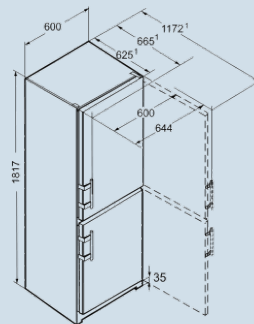

Alle functies eenvoudig in te stellen.
2,4 inch display

Snel afkoelen van levensmiddelen.
SuperCool automatisch met resttijdweergave

Kwaliteitscontrole na stroomstoring.
FrostControl

Opent bijna vanzelf.
Hevelgreep

Ook voor extra grote 2 liter verpakkingen.
Comfort deurvakken

Gelijkmatigere temperatuurverdeling.
PowerCooling

Gelijkmatige verlichting van het koeldeel.
LED plafondverlichting

Nooit meer ontdooien.
NoFrost

Deur kan nooit ongemerkt open blijven.
Akoestisch deuralarm

Geschikt voor onverwarmde ruimtes (>0°C).
DuoCooling

Tot 30 kg belastbaar en eenvoudig te reinigen.
GlassLine draagplateaus

Ruimte voor hoge karaffen of verpakkingen.
Deel- en onderschuifbaar glasplateau

Behuizing / Kleur deur	Wit / Wit
Materiaal deur/deksel	Staal
Bruto inhoud totaal	340 l
Netto inhoud totaal	308 l
Netto inhoud koeldeel	221 l
Netto inhoud vriesdeel	87 l
Energieklasse	A⁺⁺
Energieverbruik per jaar	237 kWh
Energiekosten per jaar	€ 55,-
Geluidsniveau	39 dB(A)
Klimaatklasse	SN-T
Geschikt voor onverwarmde ruimte	> 0°C
Koelmiddel	R600a