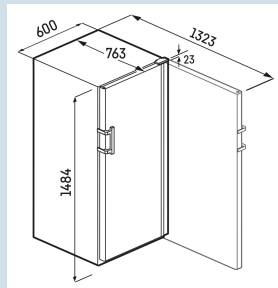

Hoorbare waarschuwing bij storing.

Optisch en akoestisch temperatuuralarm

Met links- of rechtsdraaiende deur.

Wisselbare deurscharniering

Behuizing / Kleur deur
Materiaal behuizing
Materiaal deur/deksel
Capaciteit 0,75 l bordeaux fles *
Volume totaal
Energieklasse
Energieverbruik per jaar
Energieverbruik per 24 uur
Energiekosten per jaar
Energie efficiëntie index
Geluidsniveau
Geluidsniveau klasse
Klimaatklasse

Zwart / Zwart
Staal
Staal
166
322 l
E
84 kWh
0,2
€ 34,-
85
38 dB(A)
C
SN-T

* 0,75 l bordeaux fles Norm NF H 35-124 (H;300,5 mm ø 76,1 mm)

WSbl 4601
GrandCru

Advies verkoopprijs € 1499

Afmetingen

Hoogte	148,4 cm
Breedte	59,7 cm
Diepte	76,3 cm
Plaatsbaar tegen muur	Ja
Interieurhoogte	127 cm
Interieurbreedte	49,2 cm
Interieurdiepte	57,3 cm
Netto gewicht / Bruto gewicht	57 kg / 63 kg
Hoogte verpakking	1542 mm
Breedte verpakking	615 mm
Diepte verpakking	850 mm