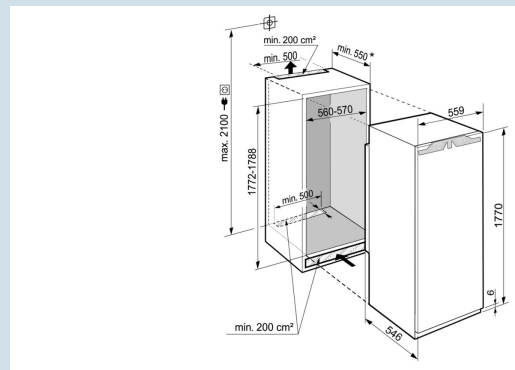

Nismaat	178 cm
Deurmontage systeem	deur-op-deursysteem
Volume koelgedeelte	250 l
Volume vriesgedeelte	27 l
Energieklasse	D
Energieverbruik per jaar	164 kWh
Energieverbruik per 24 uur	0,447 kWh
Energiekosten per jaar	€ 36,-
Energie efficiëntie index	80
Geluidsniveau	34 dB(A)
Geluidsniveau klasse	B

IRBd 5151
 Prime

Bio Fresh
Super Silent
Smart Device ready
Soft System
Soft-Telescopic
Power Cooling

Advies verkoopprijs € 1999

Afmetingen

Hoogte	177 cm
Breedte	55,9 cm
Diepte	54,6 cm
Inbouwhoogte	177.2-178.8 cm
Inbouwbreedte	56-57 cm
Inbouwdiepte minimaal	55 cm
Max. Meubelgewicht koeldeel	26 kg
Netto gewicht / Bruto gewicht	65,6 kg / 70,1 kg
Hoogte verpakking	1829 mm
Breedte verpakking	572 mm
Diepte verpakking	622 mm