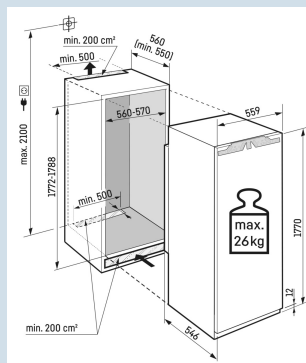

Bio  
FreshSuper  
SilentSmart  
Device  
readySoft  
SystemSoft-  
TelescopicSuper  
CoolPower  
Cooling**Afmetingen**

Hoogte	177 cm
Breedte	55,9 cm
Diepte	54,6 cm
Inbouwhoogte	177,2-178,8 cm
Inbouwbreedte	56-57 cm
Inbouwdiepte minimaal	55 cm
Max. Meubelgewicht koeldeel	26 kg
Netto gewicht / Bruto gewicht	65,6 kg / 70,1 kg
Hoogte verpakking	1829 mm
Breedte verpakking	572 mm
Diepte verpakking	622 mm