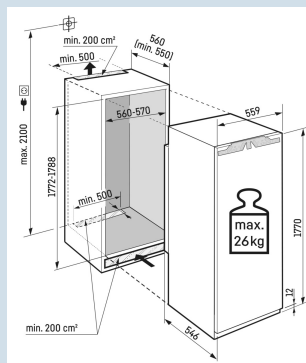

IRBd 5151  
PrimeBio  
FreshSuper  
SilentSmart  
Device  
readySoft  
SystemSoft-  
TelescopicSuper  
CoolPower  
Cooling

Advies verkoopprijs € 2349

**Afmetingen**

Hoogte	177 cm
Breedte	55,9 cm
Diepte	54,6 cm
Inbouwhoogte	177,2-178,8 cm
Inbouwbreedte	56-57 cm
Inbouwdiepte minimaal	55 cm
Max. Meubelgewicht koeldeel	26 kg
Netto gewicht / Bruto gewicht	65,6 kg / 70,1 kg
Hoogte verpakking	1829 mm
Breedte verpakking	572 mm
Diepte verpakking	622 mm