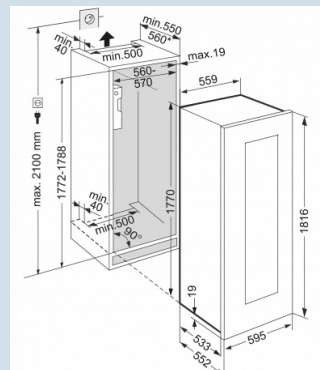

178 cm  
Ja  
/ Wit (RAL 9003)  
Isolatieglas met UV coating  
83  
271 l  
**G**  
178 kWh  
0,487 kWh  
€ 39,-  
32 dB(A)

**EWTgw 3583**

Vinidor

Advies verkoopprijs € 3799

**Afmetingen**

Hoogte	177,0 cm
Breedte	55,7 cm
Diepte	57,2 cm
Interieurhoogte	159,9 cm
Interieurbreedte	46,4 cm
Interieurdiepte	39,3 cm
Inbouwhoogte	177.2-178 cm
Inbouwbreedte	56-57 cm
Inbouwdiepte minimaal	55 cm
Netto gewicht / Bruto gewicht	91 kg / 101 kg
Hoogte verpakking	1895 mm
Breedte verpakking	639 mm
Diepte verpakking	639 mm