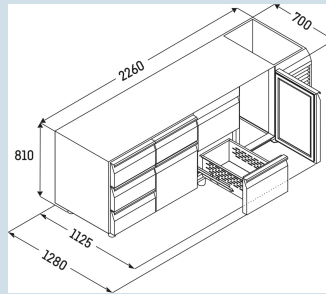

Behuizing / Kleur deur	Edelstaal / Edelstaal
Materiaal behuizing	Chroomnikkelstaal
Materiaal deur/deksel	Chroomnikkelstaal
Bruto inhoud totaal	440 l
Netto inhoud totaal	201 l
Aantal secties	3
Sectie 1	2 lades 1/2
Sectie 2	3 lades 1/3
Sectie 3	2 lades 1/3 en 2/3
Werkblad	met werkblad en blokprofiel
Energieklasse	 1181 kWh
Energieverbruik per jaar	€ 295,-
Energiekosten per jaar	51,2
Energie efficiëntie index	56 dB(A)
Geluidsniveau	4
Klimaatklasse	M1
Temperatuurklasse	+10°C tot 40°C
Geschikt voor omgevingstemperatuur van	+4°C
Temperatuurinstelling af fabriek	R290
Koelmiddel	1,15 A
Aansluitwaarde	

FRTSvlg 7566/S01

Performance

Advies verkoopprijs € 5995

Afmetingen

Hoogte	95 cm
Breedte	178 cm
Diepte bij 90° geopende deur	112,5 cm
Diepte	70 cm
Interieurhoogte	57 cm
Interieurbreedte	132 cm
Interieurdiepte	55 cm
Geschikt voor	GN 1/1, 530x 325 mm
Netto gewicht / Bruto gewicht	230 kg / 252 kg
Hoogte verpakking	990 mm
Breedte verpakking	800 mm
Diepte verpakking	1875 mm

Overige

Materiaal interieur	Chroomnikkelstaal
Isolatiesterkte behuizing/deur	60
Deur zelfsluitend	Ja
Deurscharniering	Rechts, Links
Greep	Greeplijst
Lengte aansluitsnoer	300 cm
Display	Digitaal temperatuurdisplay
Soort bedieningspaneel	Tiptoets
Positie bedieningspaneel	Buitenzijde
User interface	elektronica van derden
Temperatuuraanduiding van	Koelgedeelte
Temperatuuraanduiding koeldeel	buitenzijde digitaal
Temperatuuralarm	Optisch temperatuuralarm
Geschikt voor integratie in netwerk	Ja, optioneel
Stelpoten	4
Materiaal stelpoten	Edelstaal
Hoogte stelpoten	100-150 mm
Min./max. temperatuurregistratie	Ja
Interface	RS 485 (optioneel)