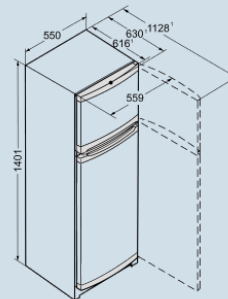

Staalgrijs / Edelstaal-look  
Staal  
241 l  
233 l  
189 l  
44 l  
**A++**  
187 kWh  
€ 43,-  
39 dB(A)  
SN-T  
R600a  
1,4 A

**Afmetingen**

Hoogte	1401 mm
Breedte	550 mm
Diepte (incl. wandafstand)	630 mm
Diepte bij 90° geopende deur	1128 mm
Breedte bij 90° geopende deur	559 mm
Tussenbouwbaar	Ja
Plaatsbaar tegen muur	Ja
Netto gewicht / Bruto gewicht	49 kg / 52 kg
Hoogte verpakking	1454 mm
Breedte verpakking	567 mm
Diepte verpakking	711 mm