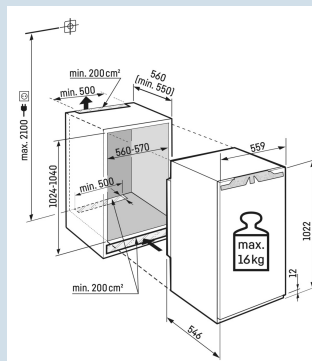

IRd 4021
PlusEasy
FreshSuper
SilentSmart
Device
readySoft
System

Advies verkoopprijs € 1049

Afmetingen

Hoogte	102,2 cm
Breedte	55,9 cm
Diepte	54,6 cm
Inbouwhoogte	102,4-104 cm
Inbouwbreedte	56-57 cm
Inbouwdiepte minimaal	55,0 cm
Max. Meubelgewicht koeldeel	16 kg
Netto gewicht / Bruto gewicht	37,2 kg / 39,5 kg
Hoogte verpakking	1081 mm
Breedte verpakking	572 mm
Diepte verpakking	622 mm