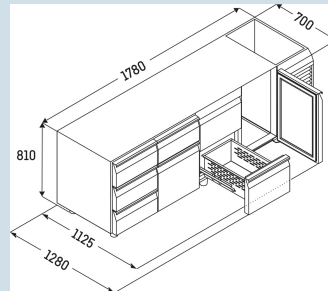

FRTSvg 7531

Performance

Advies verkoopprijs € 4295

Aanbevolen voor professionals. Door professionals

Deze gekoelde werkbank GN 1/1 met rvs in- en exterieur biedt optimale koeling en houdt levensmiddelen tot 25% langer vers. Met een breed temperatuurbereik wordt een perfect klimaat gecreëerd voor vele producten inclusief vlees en vis. Dankzij frameverwarming is condensatie en ijsvorming uitgesloten en het heetgas ontdooisysteem zorgt voor een snelle automatische ontdooiing. De laden of uittrekelementen hebben een draagvermogen tot 30 kg en zijn - evenals de zelfsluitende deuren met een deurstop op 105° - comfortabel te bedienen. Een natuurlijk koelmiddel en lage energiekosten: vanzelfsprekend!

Behuizing / Kleur deur
Materiaal behuizing
Materiaal deur/deksel
Bruto inhoud totaal
Netto inhoud totaal
Aantal secties
Sectie 1
Sectie 2
Sectie 3
Werkblad
Energieklasse
Energieverbruik per jaar
Energiekosten per jaar
Energie efficiëntie index
Geluidsniveau
Klimaatklasse
Temperatuurklasse
Geschikt voor omgevingstemperatuur van
Temperatuurinstelling af fabriek
Koelmiddel
Aansluitwaarde

Edelstaal / Edelstaal
Chroomnikkelstaal
Chroomnikkelstaal
440 l
274 l
3
Deur
Deur
Deur
zonder werkblad
E B
656 kWh
€ 164,-
26,3
56 dB(A)
5
M1
+10°C tot 40°C
+4°C
R290
1,15 A