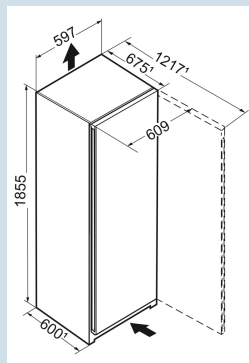

Tot 30 kg belastbaar en eenvoudig te reinigen

GlassLine draagplateaus

Behuizing / Kleur deur
Materiaal behuizing
Materiaal deur/deksel
Volume totaal
Volume koelgedeelte
Energieklasse
Energieverbruik per jaar
Energieverbruik per 24 uur
Energiekosten per jaar
Energie efficiëntie index
Geluidsniveau
Geluidsniveau klasse
Klimaatklasse

Staalgrijs / SteelFinish
Staal
SteelFinish
399 l
400 l
D
98 kWh
0,3
€ 39,-
80
35 dB(A)
B
SN-T