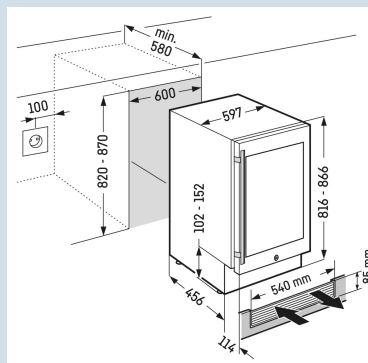

\* 0,75 l bordeaux fles Norm NF H 35-124 (H;300,5 mm ø 76,1 mm)

**Afmetingen**

Hoogte	81,8 cm
Breedte	59,7 cm
Diepte	57,7 cm
Onderbouwbaar	Ja
Interieurhoogte	55 cm
Interieurbreedte	51 cm
Interieurdiepte	44 cm
Inbouwhoogte	82-87 cm
Inbouwbreedte	60 cm
Inbouwdiepte minimaal	58 cm
Netto gewicht / Bruto gewicht	46 kg / 50 kg
Hoogte verpakking	871 mm
Breedte verpakking	655 mm
Diepte verpakking	692 mm