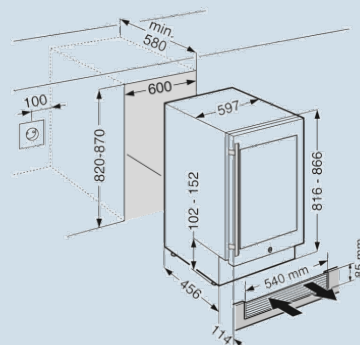

LC digitaal temperatuursdisplay

Geschikt voor al uw wijnen.

Temperatuurbereik +5°C tot +20°C

Perfect overzicht, veilig en beschermd.

Isolatieglasdeur met UV bescherming

Altijd optimaal zicht.

LED verlichting

82 - 87 cm
Staalgrijs / Edelstaal frame
Isolatieglas met UV coating
94 l
34
94 l
G
142 kWh
0,389 kWh
€ 31,-
38 dB(A)

UWTes 1672

Vinidor

Advies verkoopprijs € 2149

Afmetingen

Hoogte	81,8 cm
Breedte	59,7 cm
Diepte (incl. wandafstand)	57,5 cm
Diepte	57,7 cm
Onderbouwbaar	Ja
Interieurhoogte	55,0 cm
Interieurbreedte	51,0 cm
Interieurdiepte	44,0 cm
Inbouwhoogte	82-87 cm
Inbouwbreedte	60 cm
Inbouwdiepte minimaal	58 cm
Netto gewicht / Bruto gewicht	47 kg / 51 kg
Hoogte verpakking	871 mm
Breedte verpakking	655 mm
Diepte verpakking	692 mm