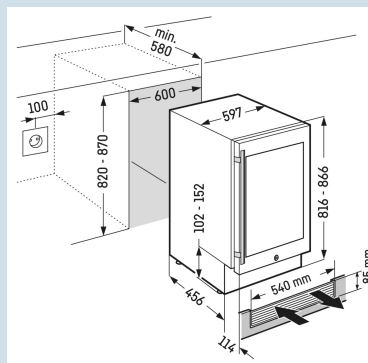

* 0,75 l bordeaux fles Norm NF H 35-124 (H;300,5 mm ø 76,1 mm)

Afmetingen

Hoogte	81,8 cm
Breedte	59,7 cm
Diepte	57,7 cm
Onderbouwbaar	Ja
Interieurhoogte	55 cm
Interieurbreedte	51 cm
Interieurdiepte	44 cm
Inbouwhoogte	82-87 cm
Inbouwbreedte	60 cm
Inbouwdiepte minimaal	58 cm
Netto gewicht / Bruto gewicht	46 kg / 50 kg
Hoogte verpakking	871 mm
Breedte verpakking	655 mm
Diepte verpakking	692 mm