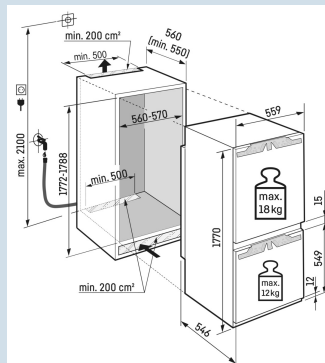

**Afmetingen**

Hoogte	177 cm
Breedte	55,9 cm
Diepte	54,6 cm
Inbouwhoogte	177,2-178,8 cm
Inbouwbreedte	56-57 cm
Deurhoogte vriezer in mm	549
Tussenruimte koel-vries in mm	15
Inbouwdiepte minimaal	55,0 cm
Max. Meubelgewicht koeldeel	18 kg
Max. Meubelgewicht vriesdeel	12 kg
Netto gewicht / Bruto gewicht	76,3 kg / 79,6 kg
Hoogte verpakking	1829 mm
Breedte verpakking	572 mm
Diepte verpakking	622 mm