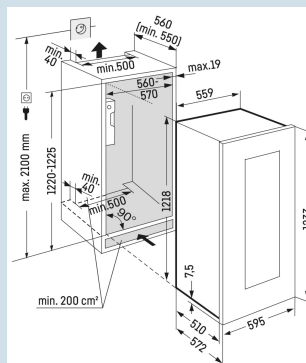

Trillingsvrije ophanging compressoren

Nismaat	122 cm
TipOpen	Ja
Behuizing / Kleur deur	Staalgrijs / Zwart (RAL 9005)
Materiaal deur/deksel	Isolatieglas met UV coating
Capaciteit 0,75 l bordeaux fles *	51
Volume totaal	171 l
Energieklasse	G
Energieverbruik per jaar	153 kWh
Energieverbruik per 24 uur	0,4
Energiekosten per jaar	€ 61,-
Energie efficiëntie index	172
Geluidsniveau	31 dB(A)
Geluidsniveau klasse	B

* 0,75 l bordeaux fles Norm NF H 35-124 (H;300,5 mm ø 76,1 mm)

EWTgb 2383

Vinidor

Tip
OpenSuper
SilentTelescopic
Rails

Advies verkoopprijs € 3999

Afmetingen

Hoogte	123,3 cm
Breedte	59,5 cm
Diepte	57,2 cm
Interieurhoogte	104,7 cm
Interieurbreedte	46,4 cm
Interieurdiepte	39,3 cm
Inbouwhoogte	122-123,6 cm
Inbouwbreedte	56-57 cm
Inbouwdiepte minimaal	55,0 cm
Netto gewicht / Bruto gewicht	66 kg / 73 kg
Hoogte verpakking	1340 mm
Breedte verpakking	639 mm
Diepte verpakking	639 mm