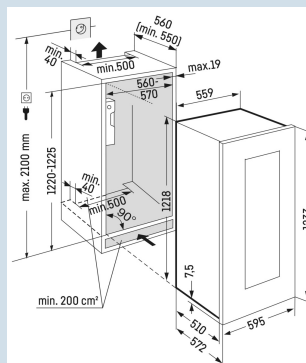

EWTgb 2383

Vinidor

Tip
Open

Super
Silent

Telescopic
Rails

Advies verkoopprijs € 3999

51 flessen op drinktemperatuur bewaren

De Liebherr EWTgb 2383 met TipOpen deurtechniek is ideaal in gebruik, ook in greeploze keukens. Maximaal 51 flessen rode en witte wijnen op perfecte drinktemperatuur bewaren dankzij 2 apart regelbare zones. Inbouwmodel met beukenhouten plateaus op telescooprails, dimbare LED-verlichting en SoftSystem deursluiting.

Perfect voor greeploze de keuken.

TipOpen deurbediening

Zacht sluiten garantie.

SoftSystem

Temperatuur eenvoudig af te lezen

LC digitaal temperatuursdisplay

Geschikt voor al uw wijnen.

Temperatuurbereik +5°C tot +20°C

Perfect overzicht, veilig en beschermd

Isolatieglasdeur met UV bescherming

Altijd optimaal zicht.

LED verlichting

Perfect overzicht en toegang tot de wijn.

Uittrekplateau op telescooprails

Rode en witte wijn op ideale drinktemperatuur.

2 Apart instelbare temperatuurzones

Regelbare luchtvochtigheid

Inschakelbare ventilator

Perfekte luchtkwaliteit

FreshAir koolfilter

Optimaal benutten van de ruimte.

Beukenhouten draagplateaus

In alle rust bewaren.

Trillingsvrije ophanging compressoren

Nismaat	122 cm
TipOpen	Ja
Behuizing / Kleur deur	Staalgrijs / Zwart (RAL 9005)
Materiaal deur/deksel	Isolatieglas met UV coating
Capaciteit 0,75 l bordeaux fles *	51
Volume totaal	171 l
Energieklasse	G
Energieverbruik per jaar	153 kWh
Energieverbruik per 24 uur	0,4
Energiekosten per jaar	€ 46,-
Energie efficiëntie index	172
Geluidsniveau	31 dB(A)
Geluidsniveau klasse	B

* 0,75 l bordeaux fles Norm NF H 35-124 (H;300,5 mm ø 76,1 mm)