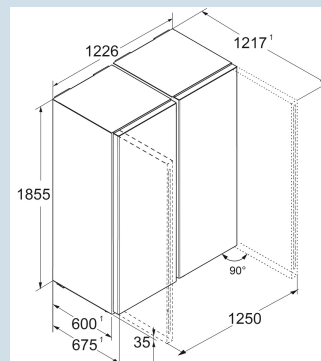

Genoeg ruimte voor de hoogste ijstaart.

VarioSpace

Behuizing / Kleur deur
Materiaal behuizing
Materiaal deur/deksel
Volume totaal
Energieklasse
Energieverbruik per jaar
Energiekosten per jaar
Geschikt voor onverwarmde ruimte
Koelmiddel
Aansluitwaarde
Aansluitwaarde in Watt

Staalgrijs / SteelFinish
Staal
SteelFinish
676 l
 E
371 kWh
€ 111,-
> 0°C
R600a
2,5 A
264,6 W