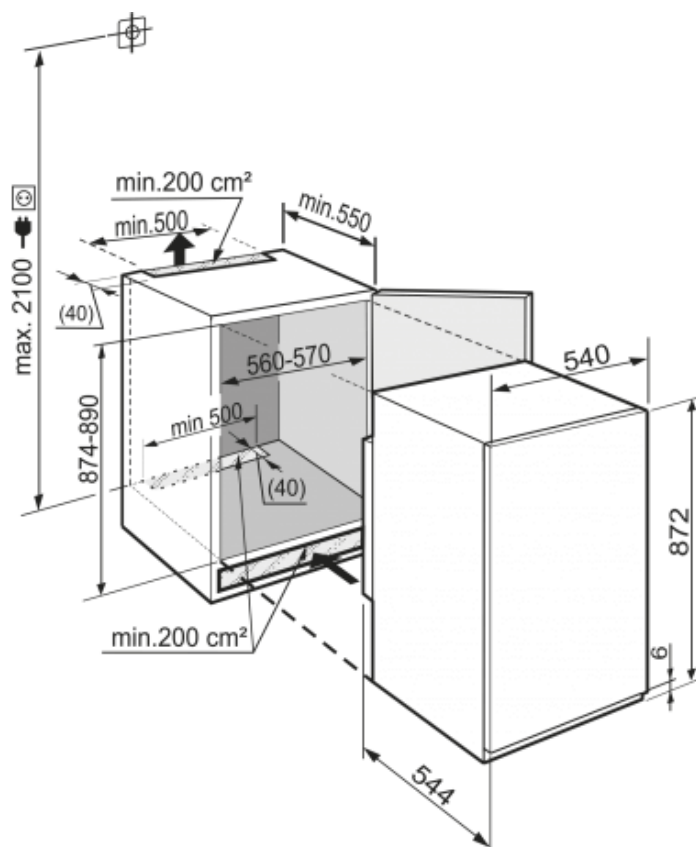

Bio  
Cool

Algemeen	
Uitvoering	Comfort
Advies consumentenprijs	€ 699,00
Nismaat	88 cm
Deurmontage systeem	sleepdeur
Bruto inhoud totaal	158 l
Netto inhoud totaal	151 l
Bruto inhoud koeldeel	158 l
Netto inhoud koeldeel	151 l
Energieklasse	A++
Energieverbruik per jaar	98 kWh
Energieverbruik per dag	0,266 kWh
Energiekosten per jaar	€ 23,-
Geluidsniveau	34 dB(A)
Klimaatklasse	SN-T
Koelmiddel	R600a
Spanning	220-240 V ~
Frequentie	50 Hz
Aansluitwaarde	1,2 A
Aantal compressoren	1

Afmetingen	
Hoogte	872 mm
Breedte	540 mm
Inbouwhoogte in mm	874-890 mm
Inbouwbreedte in mm	560-570 mm
Inbouwdiepte minimaal in mm	550 mm
Netto gewicht	33,1 kg
Bruto gewicht	35,6 kg
Hoogte verpakking	931 mm
Breedte verpakking	555 mm
Diepte verpakking	622 mm

Overige	
Deurscharniering	Rechts, wisselbaar
Lengte aansluitsnoer	210 cm
Flexibel instelbaar interieur	Ja
Onderdelen interieur geschikt voor vaatwasmachine	Ja
Glasplateaus en laden verwijderbaar bij deuropening 90°	Ja
Aantal draagplateaus	4
Materiaal draagplateau koeldeel	Glas
Afwerking draagplateau	Edelstaal
Display	LC digitaal temperatuurodisplay
Soort bedieningspaneel	Druktoets
Positie bedieningspaneel	Achter de deur
Kinderbeveiliging	Ja
Materiaal interieur	Kunststof wit
Stelpoten in hoogte verstelbaar	2