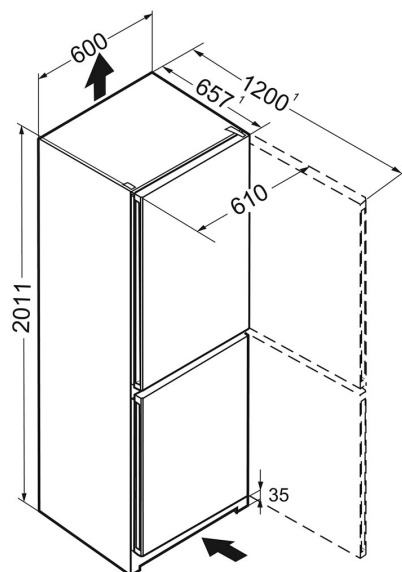

CP 4813

Duo
Cooling

Standaardinformatie	
Artikelnummer	CP 4813-20
EAN nummer	4016803037477
Advies consumentenprijs	€ 699,00
Behuizing	Wit
Kleur deur	Wit
Materiaal deur/deksel	Staal
Netto inhoud totaal	342 l
Bruto inhoud koeldeel	251 l
Netto inhoud koeldeel	243 l
Bruto inhoud vriesdeel	102 l
Netto inhoud vriesdeel	99 l
Energieklasse	A+++
Energieverbruik per jaar	160 kWh
Energieverbruik per dag	0,437 kWh
Energiekosten per jaar	€ 34,-
Klimaatklasse	SN-T
Koelmiddel	R600a
Lengte aansluitsnoer	200 cm
Spanning	220-240 V ~

Afmetingen	
Hoogte	2011 mm
Breedte	600 mm
Diepte (incl. wandafstand)	655 mm
Diepte bij 90° geopende deur	1198 mm
Breedte bij 90° geopende deur	610 mm
Tussenbouwbaar	Ja
Plaatsbaar tegen muur	Ja
Netto gewicht	71,5 kg
Bruto gewicht	77,1 kg
Hoogte verpakking	2057 mm
Breedte verpakking	617 mm
Diepte verpakking	711 mm

Overige kenmerken	
Greep	Verzonken greep
Materiaal interieur	Kunststof wit
Stelpoten in hoogte verstelbaar	2
Transportgrepen achter	Ja
Aantal draagplateaus	4
Materiaal draagplateau	Glas
Afwerking draagplateau	Edelstaal-look
Display	LC digitaal temperatuursdisplay
Soort bedieningspaneel	Druktoets
Deuralarm koeldeel	Akoestisch deuralarm
Temperatuuralarm	Optisch en akoestisch temperatuuralarm
Kinderbeveiliging	Ja
Verwisselbaar deurrubber	Ja
Deurscharniering	Rechts, wisselbaar
Soort Design	HardLine
Onderdelen interieur geschikt voor vaatwasmachine	Ja
Glasplateaus en laden	Ja