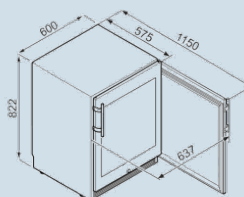

Behuizing / Kleur deur
Materiaal deur/deksel
Bruto inhoud totaal
Netto inhoud totaal
waarvan Wijn
Capaciteit 0,75 l bordeaux fles
Energieklasse
Energieverbruik per jaar
Energiekosten per jaar
Geluidsniveau
Klimaatklasse
Koelmiddel
Aansluitwaarde

Edelstaal / Edelstaal frame
Isolatieglas
123 l
95 l
95 l
34
A
137 kWh
€ 32,-
38 dB(A)
SN-ST
R600a
1,5 A

WTes 1672

Vinidor

Advies verkoopprijs € 2199

Afmetingen

| | |
|-------------------------------|---------------|
| Hoogte | 822 mm |
| Breedte | 598 mm |
| Diepte (incl. wandafstand) | 575 mm |
| Diepte bij 90° geopende deur | 1150 mm |
| Breedte bij 90° geopende deur | 637 mm |
| Tussenbouwbaar | Ja |
| Plaatsbaar tegen muur | Ja |
| Interieurhoogte | 550 mm |
| Interieurbreedte | 510 mm |
| Interieurdiepte | 440 mm |
| Netto gewicht / Bruto gewicht | 56 kg / 60 kg |
| Hoogte verpakking | 871 mm |
| Breedte verpakking | 655 mm |
| Diepte verpakking | 692 mm |