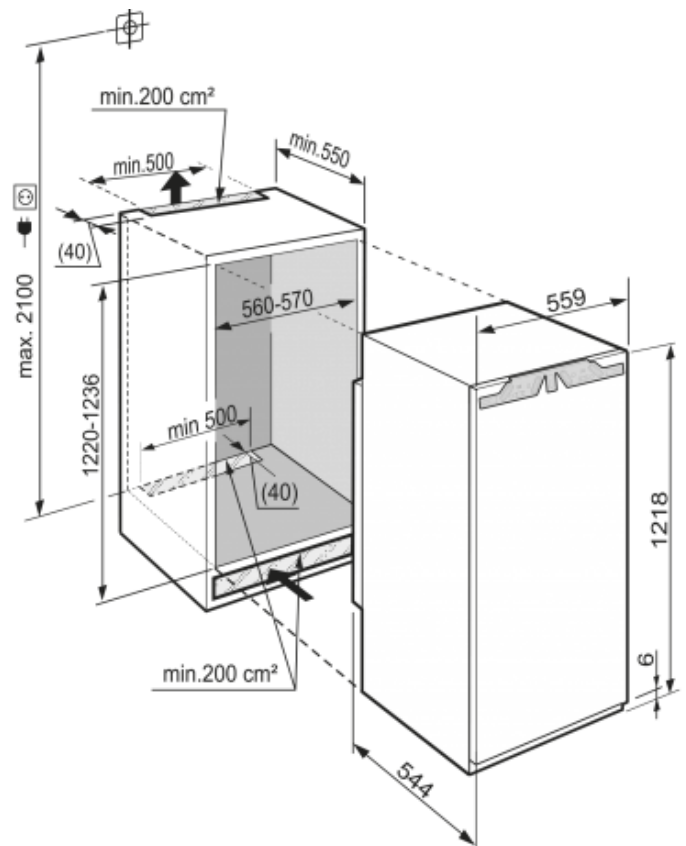

A+++

Bio
FreshSoft
SystemSoft
Telescopic

Algemeen

Uitvoering	Premium
Advies consumentenprijs	€ 1599,00
Nismaat	122 cm
Deurmontage systeem	deur-op-deursysteem
Bruto inhoud totaal	207 l
Netto inhoud totaal	181 l
Bruto inhoud koeldeel	191 l
Netto inhoud koeldeel	165 l
waarvan BioFresh	59 l
Netto inhoud vriesdeel	16 l
Energieklasse	A+++
Energieverbruik per jaar	130 kWh
Energieverbruik per dag	0,355 kWh
Energiekosten per jaar	€ 30,-
Geluidsniveau	33 dB(A)
Klimaatklasse	SN-T
Koelmiddel	R600a
Spanning	220-240 V ~
Frequentie	50 Hz

Afmetingen

Hoogte	1218 mm
Breedte	559 mm
Inbouwhoogte in mm	1220-1236 mm
Inbouwbreedte in mm	560-570 mm
Inbouwdiepte minimaal in mm	550 mm
Max. Meubelgewicht koeldeel	19 kg
Netto gewicht	52,5 kg
Bruto gewicht	55,3 kg
Hoogte verpakking	1277 mm
Breedte verpakking	572 mm
Diepte verpakking	622 mm

Overige

Deur zelfsluitend	JA°
Deurscharniering	Rechts, wisselbaar
Mogelijkheid om deur op 90° te blokkeren	Ja
SoftSystem sluiting	Ja
Lengte aansluitsnoer	210 cm
Flexibel instelbaar interieur	Ja
Onderdelen interieur geschikt voor vaatwasmachine	Ja
Glasplateaus en laden verwijderbaar bij deuropening 90°	Ja
Aantal draagplateaus	4
Materiaal draagplateau koeldeel	Glas
Afwerking draagplateau	Edelstaal
Display	LC digitaal temperatuursdisplay
Soort bedieningspaneel	Tijdschrift