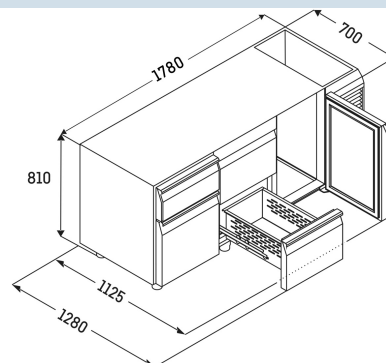

Behuizing / Kleur deur	Edelstaal / Edelstaal
Materiaal behuizing	Chroomnikkelstaal (1.4301 / AISI 304)
Materiaal deur/deksel	Chroomnikkelstaal (1.4301 / AISI 304)
Bruto inhoud totaal	440 l
Netto inhoud totaal	223 l
Aantal secties	3
Sectie 1	2 lades 1/3 en 2/3
Sectie 2	2 lades 1/2
Sectie 3	Deur
Werkblad	zonder werkblad
Energieklasse	 C
Energieverbruik per jaar	1017 kWh
Energiekosten per jaar	€ 234,-
Energie efficiëntie index	43,1
Geluidsniveau	56 dB(A)
Klimaatklasse	4
Temperatuurklasse	M1
Geschikt voor omgevingstemperatuur van	+10°C tot 40°C
Temperatuurinstelling af fabriek	+4 °C
Koelmiddel	R290
Aansluitwaarde	1,15 A

FRTSvg 7559

Performance

Smart
Device
ready

Advies verkoopprijs € 5195

Afmetingen

Hoogte	81 cm
Breedte	178 cm
Diepte bij 90° geopende deur	112,5 cm
Diepte	68 cm
Interieurhoogte	57 cm
Interieurbreedte	132 cm
Interieurdiepte	55 cm
Geschikt voor	GN 1/1, 530x 325 mm
Netto gewicht / Bruto gewicht	183 kg / 205 kg
Hoogte verpakking	990 mm
Breedte verpakking	800 mm
Diepte verpakking	1875 mm

Overige

Materiaal interieur	Chroomnikkelstaal (1.4301 / AISI 304)
Isolatiesterkte behuizing/deur	60
Deur zelfsluitend	Ja
Deurscharniering	Rechts, Links
Greep	Greeplijst
Lengte aansluitsnoer	300 cm
Display	Digitaal temperatuurodisplay
Soort bedieningspaneel	Tiptoets
Positie bedieningspaneel	Buitenzijde
User interface	elektronica van derden
Temperatuuraanduiding van	Koelgedeelte
Temperatuuraanduiding koeldeel	buitenzijde digitaal
Temperatuuralarm	Optisch temperatuuralarm
Geschikt voor integratie in netwerk	Ja, optioneel
Stelpoten	4
Materiaal stelpoten	Edelstaal
Hoogte stelpoten	100-150 mm
Min./max. temperatuurregistratie	Ja
Interface	RS 485 (optioneel)