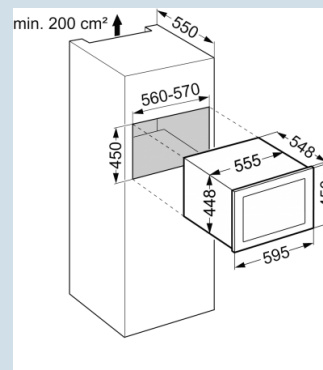

Nismaat	45 cm
TipOpen	Ja
Behuizing / Kleur deur	Staalgrijs / Wit (RAL 9003)
Materiaal deur/deksel	Isolatieglas met UV coating
Capaciteit 0,75 l bordeaux fles	18
Volume koelgedeelte	47 l
Energieklasse	G
Energieverbruik per jaar	116 kWh
Energieverbruik per 24 uur	0,317 kWh
Energiekosten per jaar	€ 26,-
Geluidsniveau	32 dB(A)

WKEgw 582
GrandCru

Tip
Open

Telescopic
Rails

Advies verkoopprijs € 1899

Afmetingen

Hoogte	44,8 cm
Breedte	55,5 cm
Diepte	55,9 cm
Interieurhoogte	29,5 cm
Interieurbreedte	47 cm
Interieurdiepte	29 cm
Inbouwhoogte	45-45,2 cm
Inbouwbreedte	56-57 cm
Inbouwdiepte minimaal	55 cm
Netto gewicht / Bruto gewicht	33 kg / 41 kg
Hoogte verpakking	510 mm
Breedte verpakking	622 mm
Diepte verpakking	610 mm