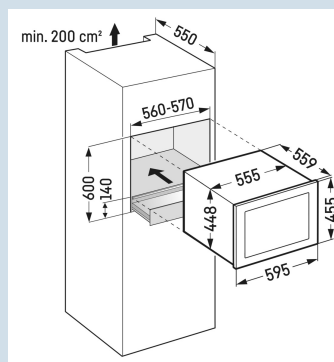

Trillingsvrije ophanging compressoren

Nismaat	45 cm
TipOpen	Ja
Behuizing / Kleur deur	Staalgrijs / Wit (RAL 9003)
Materiaal behuizing	Kunststof
Materiaal deur/deksel	Isolatieglas met UV coating
Capaciteit 0,75 l bordeaux fles *	18
Volume totaal	47 l
Energieklasse	G
Energieverbruik per jaar	116 kWh
Energieverbruik per 24 uur	0,3
Energiekosten per jaar	€ 35,-
Energie efficiëntie index	145
Geluidsniveau	32 dB(A)

* 0,75 l bordeaux fles Norm NF H 35-124 (H;300,5 mm ø 76,1 mm)

WKEgw 582
GrandCru

Tip
Open

Super
Silent

Telescopic
Rails

Advies verkoopprijs € 2399

Afmetingen

Hoogte	44,8 cm
Breedte	55,5 cm
Diepte	55,9 cm
Interieurhoogte	29,5 cm
Interieurbreedte	47 cm
Interieurdiepte	29 cm
Inbouwhoogte	45-45,2 cm
Inbouwbreedte	56-57 cm
Inbouwdiepte minimaal	55 cm
Netto gewicht / Bruto gewicht	33 kg / 40 kg
Hoogte verpakking	510 mm
Breedte verpakking	622 mm
Diepte verpakking	702 mm