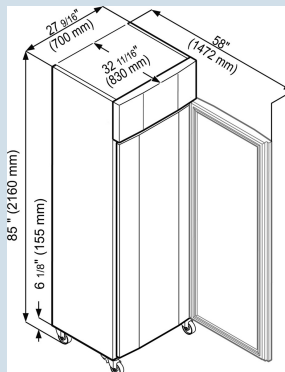

Behuizing / Kleur deur	Edelstaal / Edelstaal
Materiaal behuizing	Edelstaal
Materiaal deur/deksel	Edelstaal
Bruto inhoud totaal	597 l
Netto inhoud totaal	465 l
Energieklasse	<b>A</b> <b>B</b>
Energieverbruik per jaar	406 kWh
Energiekosten per jaar	€ 240,-
Energie efficiëntie index	29,5
Geluidsniveau	58 dB(A)
Klimaatklasse	5
Klimaatklasse	5
Temperatuurklasse	M1
Geschikt voor onverwarmde ruimte	Nee
Geschikt voor omgevingstemperatuur van	+10°C tot 40°C
Koelmiddel	R290
Aansluitwaarde	4,0 A
Warmteafgifte in kJ/h	275 kJ/h

**GK Pv 6570**

ProfilLine

Advies verkoopprijs € 3475

**Afmetingen**

Hoogte	212 cm
Breedte	70 cm
Diepte bij 90° geopende deur	147,2 cm
Breedte bij 90° geopende deur	70,3 cm
Diepte	83 cm
Tussenbouwbaar	Ja
Plaatsbaar tegen muur	Ja
Interieurhoogte	155 cm
Interieurbreedte	51 cm
Interieurdiepte	65 cm
Gastronorm of Bakkerijnorm	GN 2/1 530x650 mm
Netto gewicht / Bruto gewicht	112 kg / 129 kg
Hoogte verpakking	2220 mm
Breedte verpakking	745 mm
Diepte verpakking	875 mm

**Overige**

Soort Design	SwingLine-Design
Materiaal interieur	Chroomnikkelstaal
Isolatiesterkte behuizing/deur	83 - 60
Deur zelfsluitend	Ja
Deurscharniering	Rechts, wisselbaar
Greep	Greeplijst
Verwisselbaar deurrubber	Ja
Lengte aansluitsnoer	380 cm
Bruikbare diepte draagplateau	640 mm
Display	Digitaal temperatuurdisplay
Soort bedieningspaneel	Druktoets
Positie bedieningspaneel	Buitenzijde
Temperatuuraanduiding van	Koelgedeelte
Temperatuuraanduiding koeldeel	buitenzijde digitaal
Temperatuuralarm	Optisch en akoestisch temperatuuralarm
Deuralarm koeldeel	Akoestisch deuralarm
Geschikt voor integratie in netwerk	Ja, optioneel
Slot	Ja
Stelpoten	4
Materiaal stelpoten	Edelstaal
Hoogte stelpoten	120-170 mm
Alarmpgrenzen instelbaar	Ja
Interface	RS 485 optioneel