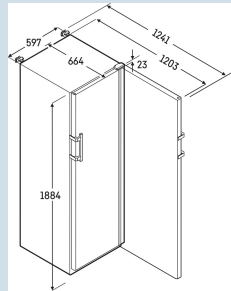

Behuizing / Kleur deur	Wit / Wit
Materiaal behuizing	Staal
Materiaal deur/deksel	Staal
Bruto inhoud totaal	316 l
Netto inhoud totaal	190 l
Energieverbruik per jaar	384 kWh
Energiekosten per jaar	€ 96,-
Geluidsniveau	49 dB(A)
Klimaatklasse	7
Geschikt voor onverwarmde ruimte	Nee
Geschikt voor omgevingstemperatuur van	+10°C tot 35°C
Geschikt voor maximale relatieve vochtigheid	max. 75 % RV, niet-condenserend
Temperatuurinstelling af fabriek	-20 °C
Koelmiddel	R290
Aansluitwaarde	2 A
Warmteafgifte in kJ/h	529 kJ/h
Type compressor	Single-Speed-compressor

Afmetingen

Hoogte	188,4 cm
Breedte	59,7 cm
Diepte bij 90° geopende deur	120,8 cm
Diepte	65,4 cm
Interieurhoogte	158,8 cm
Interieurbreedte	40,3 cm
Interieurdiepte	40,2 cm
Netto gewicht / Bruto gewicht	76 kg / 88 kg
Hoogte verpakking	1920 mm
Breedte verpakking	615 mm
Diepte verpakking	725 mm