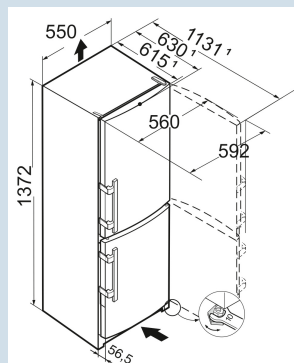

Wit / Wit  
Staal  
Staal  
210 l  
157 l  
54 l  
E  
193 kWh  
0,5  
€ 58,-  
100  
38 dB(A)  
C

CUe 2331

Smart  
FrostVario  
Space

Advies verkoopprijs € 599

**Afmetingen**

Hoogte	137,2 cm
Breedte	55 cm
Diepte bij 90° geopende deur	112,8 cm
Diepte	63 cm
InteriorFit	Ja
Plaatsbaar tegen muur	Ja
Inbouwdiepte minimaal	66,5 cm
Netto gewicht / Bruto gewicht	51,1 kg / 54,9 kg
Hoogte verpakking	1424 mm
Breedte verpakking	567 mm
Diepte verpakking	711 mm