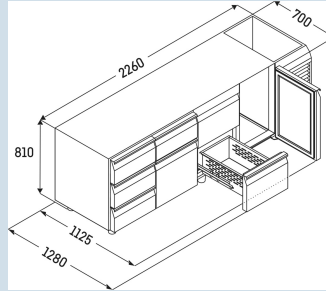

FRTSvg 7570/S01

Performance

Advies verkoopprijs € 5895

Aanbevolen voor professionals. Door professionals

Deze gekoelde werkbank GN 1/1 met rvs in- en exterieur biedt optimale koeling en houdt levensmiddelen tot 25% langer vers. Met een breed temperatuurbereik wordt een perfect klimaat gecreëerd voor vele producten inclusief vlees en vis. Dankzij frameverwarming is condensatie en ijsvorming uitgesloten en het heetgas ontdoosysteem zorgt voor een snelle automatische ontdooiing. De laden of uittrekelementen hebben een draagvermogen tot 30 kg en zijn - evenals de zelfsluitende deuren met een deurstop op 105° - comfortabel te bedienen. Een natuurlijk koelmiddel en lage energiekosten: vanzelfsprekend!

Behuizing / Kleur deur
Materiaal behuizing
Materiaal deur/deksel
Bruto inhoud totaal
Netto inhoud totaal
Aantal secties
Sectie 1
Sectie 2
Sectie 3
Sectie 4
Werkblad
Energieklasse
Energieverbruik per jaar
Energiekosten per jaar
Energie efficiëntie index
Geluidsniveau
Klimaatklasse
Temperatuurklasse
Geschikt voor omgevingstemperatuur van
Temperatuurstelling af fabriek
Koelmiddel

Edelstaal / Edelstaal
Chroomnikkelstaal
Chroomnikkelstaal
599 l
340 l
4
2 lades 1/2
Deur
Deur
Deur
met werkblad en blokprofiel
E+>
1232 kWh
€ 308,-
46,4
56 dB(A)
4
M1
+10°C tot 40°C
+4°C
R290