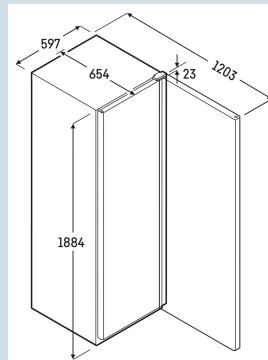

Grijs (RAL 7004) / Grijs (RAL 7004)
Staal
Staal
377 l
246 l
C
396 kWh
€ 91,-
23,7
50 dB(A)
CC3
K4
+10°C tot 40°C
R600a
2,0 A

MRFvd 4001

Performance

Advies verkoopprijs € 1375

Afmetingen

Hoogte	188,4 cm
Breedte	59,7 cm
Diepte bij 90° geopende deur	120,3 cm
Diepte	65,4 cm
Tussenbouwbaar	Ja
Plaatsbaar tegen muur	Ja
Interieurhoogte	165,9 cm
Interieurbreedte	47,5 cm
Interieurdiepte	42,3 cm
Capaciteit 0,33 l blikjes	506
Capaciteit 0,5 l PET	253
Capaciteit 1,0 l PET	133
Capaciteit 1,5 l PET	80
Netto gewicht / Bruto gewicht	60 kg / 68 kg
Hoogte verpakking	1920 mm
Breedte verpakking	615 mm
Diepte verpakking	725 mm

Overige

Soort Design	HardLine
Materiaal interieur	Kunststof wit
Isolatiesterkte behuizing/deur	50/45
Deur zelfsluitend	Ja
Deurscharniering	Rechts, wisselbaar
Greep	Geïntegreerde greep
Verwisselbaar deurrubber	Ja
Lengte aansluitsnoer	200 cm
Bruikbare diepte draagplateau	423 mm
Display	Mechanische besturing
Soort bedieningspaneel	Draaiknop
Positie bedieningspaneel	Achter de deur
User interface	draaiknop
Temperatuuraanduiding van	Koelgedeelte
Temperatuuraanduiding koeldeel	buitenzijde digitaal
Slot	Ja
Stelpoten	2
Materiaal stelpoten	Staal verzinkt